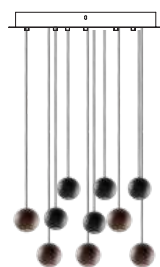

Obo

01-2804

01-1832

CSL15RD550BK+15x01-2357

Samples of composition/Exemple de combinații/Esempi di composizione

Multiple pendants must be installed with one of the canopy options listed on pages 673/675.
 Variante multiple de suspensii pot fi asamblate cu ajutorul bazelor optionale prezentate la paginile 673/675.
 Sospensioni multiple possono essere installate sui rosoni presenti alle pagine 673/675.

1x CSL10RD405WH/CF/BK

+

5 x 01-1833

+

5 x 01-1834

=

1x CSL3RD255WH/CF/BK

+

3 x 01-1832

=

Sand White

Sand Coffee

Sand Black

Rose Gold

Brushed Brass

Series of light fixtures for interior equipped with one SMD LED, structure and diffuser in aluminum painted in sand white, sand coffee, sand black, brushed brass or rose gold.

Serie de corpuri de iluminat pentru interior echipate cu un LED SMD, structură și difuzor din aluminiu vopsite alb mat, maro mat, negru mat, alamă sau aur roz.

Serie di apparecchi per interni equipaggiati con un LED SMD, struttura e diffusore in alluminio verniciati bianco opaco, caffè opaco, nero opaco, ottone oppure oro rosa.