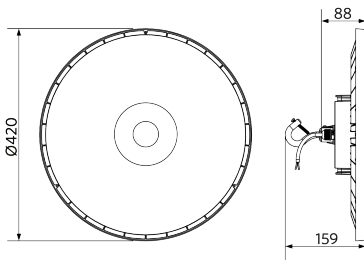

# Packaging Information

Item			Box			
Item Code	Item Description	EU HS Code	Dimensions (mm) (LxWxH)	Gross Weight (kg)	EAN	pc/box
543098021900	LEDFixture-IP68-Connector-Kit-3	39174000	265x245x205	0.08	6941497708991	1
545098006000	LEDHighbay-E2 Bracket-L249	94059900	249x165x73	0.75	6941497757937	1
545098006300	LEDHighbay-E2 Reflector-Rd602	94059900	602x602x235	1.25	6941497757906	1

## Dimensional Drawing (mm)

Dimensional\_Drawing\_HB\_E3\_180\_220W.png