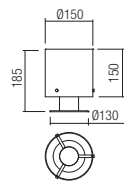

art. 01-2005

Lampholder E27
 Power 1 x max. 42W
 Input 230V, 50Hz

CE IP20

art. 01-2010

Lampholder E27
 Power 1 x max. 42W
 Input 230V, 50Hz

CE IP20

art. 01-2011

Lampholder E27
 Power 1 x max. 42W
 Input 230V, 50Hz