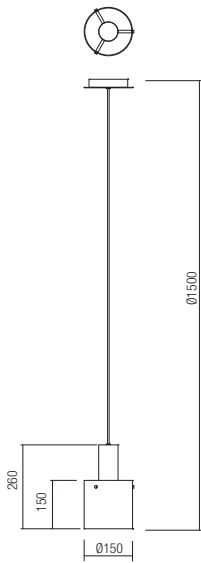

Séria interiérových lúč, štruktúra z kovu a brúseného hliníka eloxovaná v čiernej farbe, dymové sklenené difúzory.

01-2009

art. 01-2006

Lampholder E27
 Power 1 x max. 42W
 Input 230V, 50Hz

CE IP20

art. 01-2007