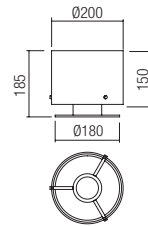

art. 01-2005

Lampholder E27
 Power 1 x max. 42W
 Input 230V, 50Hz

CE IP20

art. 01-2010

Lampholder E27
 Power 1 x max. 42W
 Input 230V, 50Hz

CE IP20

art. 01-2011

Lampholder E27
 Power 1 x max. 42W
 Input 230V, 50Hz