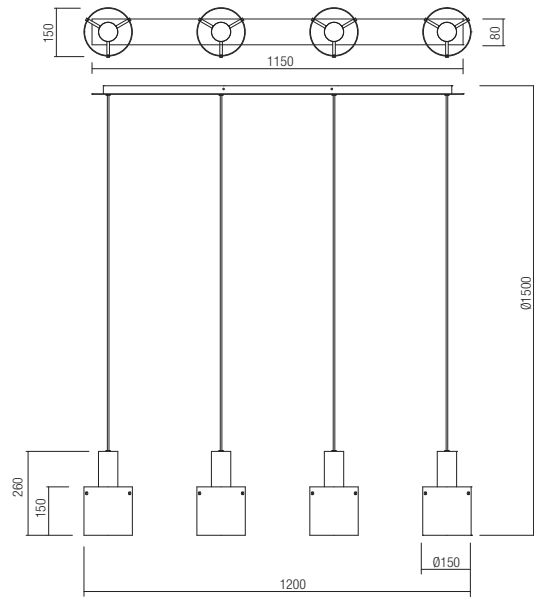

Séria interiérových lúč, štruktúra z kovu a brúseného hliníka eloxovaná v čiernej farbe, dymové sklenené difúzory.

01-2009

art. 01-2006

Lampholder E27
 Power 1 x max. 42W
 Input 230V, 50Hz

CE IP20

art. 01-2007

Lampholder E27
 Power 3 x max. 42W
 Input 230V, 50Hz

CE IP20

art. 01-2008

Lampholder E27
 Power 4 x max. 42W
 Input 230V, 50Hz

CE IP20

art. 01-2009

Lampholder E27
 Power 5 x max. 42W
 Input 230V, 50Hz

CE IP20