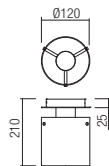

Lampholder E27
Power 1 x max. 42W
Input 230V, 50Hz

CE IP20