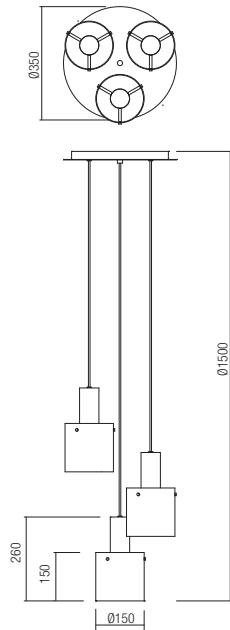

Séria interiérových lúč, štruktúra z kovu a brúseného hliníka eloxovaná v čiernej farbe, dymové sklenené difúzory.

01-2009

art. 01-2006

Lampholder E27
 Power 1 x max. 42W
 Input 230V, 50Hz

CE IP20

art. 01-2007

Lampholder E27
 Power 3 x max. 42W
 Input 230V, 50Hz

CE IP20

art. 01-2008

Lampholder E27
 Power 4 x max. 42W
 Input 230V, 50Hz

CE IP20

art. 01-2009

Lampholder E27
 Power 5 x max. 42W
 Input 230V, 50Hz

CE IP20