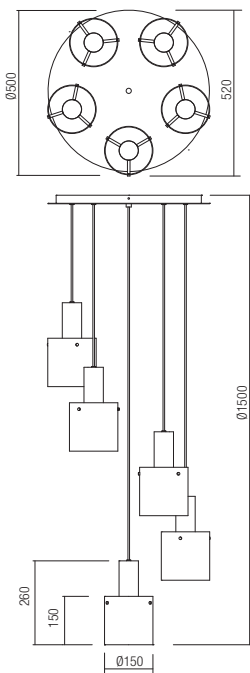

Séria interiérových lúč, štruktúra z kovu a brúseného hliníka eloxovaná v čiernej farbe, dymové sklenené difúzory.

01-2009

art. 01-2006

Lampholder E27
 Power 1 x max. 42W
 Input 230V, 50Hz

CE IP20

art. 01-2007

Lampholder E27
 Power 3 x max. 42W
 Input 230V, 50Hz

CE IP20

art. 01-2008

Lampholder E27
 Power 4 x max. 42W
 Input 230V, 50Hz

CE IP20

art. 01-2009

Lampholder E27
 Power 5 x max. 42W
 Input 230V, 50Hz

CE IP20