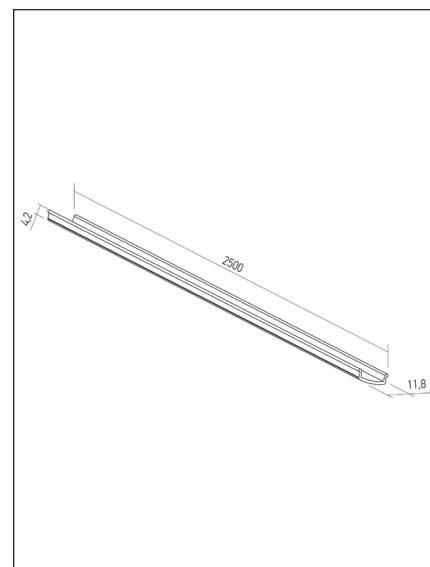

General information / Informații generale / Informazioni generali

Operating temperature **-20 ÷ +40 °C**

Wight **0,05 kg**

Description / Descriere / Descrizione

EN - Diffuser in satin polycarbonate, 2.5m long, for the upper part of suspended profiles or mounted at a distance from the ceiling, installed above areas equipped with LED strips.

RO - Dispensor din policarbonat satinat, cu lungimea de 2,5m, pentru partea superioară a profilelor suspendate sau montate distanțat de tavan, instalat deasupra zonelor echipate cu benzi cu LED-uri.

IT - Diffusore in policarbonato satinato, lungo da 2,5m, per la parte superiore di profili sospesi o distanziati dal soffitto, installati sopra aree dotate di strip LED.