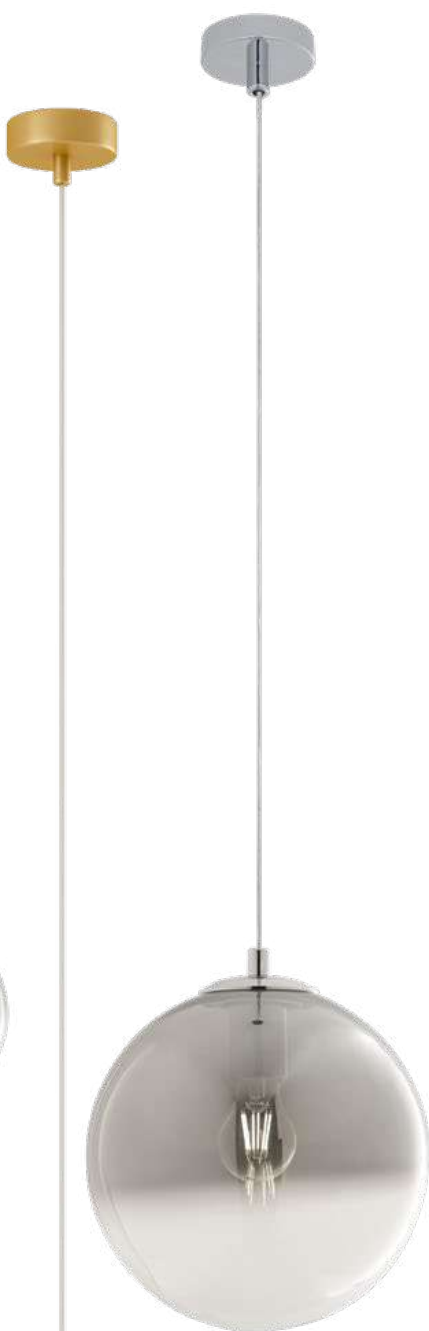

Berry

01-2273

Berry

01-2265

01-2269

01-2266

01-2270

01-2272

Berry

Series of lighting fixtures for interior, satin gold metal structure with blown gradually opal shaded glass diffuser or chromed metal structure with blown smoky grey shaded glass diffuser.

Serie de corpuri de iluminat pentru interior, structură din metal finisat auriu mat cu dispersor din sticlă suflată opal degrade sau din metal cromat cu dispersor din sticlă suflată fumuriu degrade.

Serie di apparecchi per interni, struttura in metallo finitura oro opaco con diffusore in vetro soffiato sfumato opale o struttura in metallo cromato con diffusore in vetro soffiato sfumato fumè.

Серия светильников для интерьера, металлическая структура декорирована под матовое золото, рассеиватель из опалового стекла или из хромированного металла с рассеивателем из дымчатого затемненного стекла.

Séria svietidiel pre interiér, kovová konštrukcia v saténovo zlatej farbe s difúzorom z opalového skla alebo kovová konštrukcia v chrómovej farbe s dymovo šedým skleneným difúzorom.

art. **01-2274** Satin Gold/Gradually Opal
art. **01-2275** Chrome/Gradually Smoke Glass