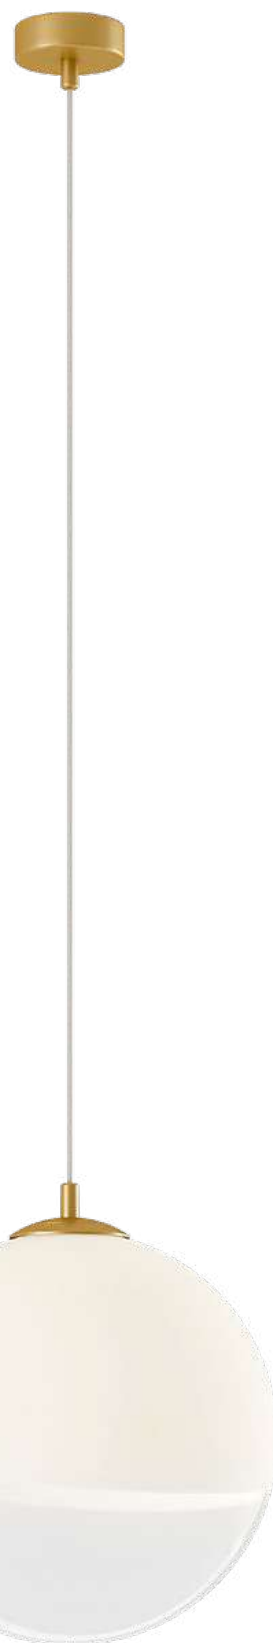

Berry

01-2273

Berry

01-2265

01-2269

01-2266

01-2270

01-2272

Berry

01-2276

01-2279

01-2275

01-2274

01-2276

01-2280

01-2281

Berry

Series of lighting fixtures for interior, satin gold metal structure with blown gradually opal shaded glass diffuser or chromed metal structure with blown smoky grey shaded glass diffuser.

Serie de corpuri de iluminat pentru interior, structură din metal finisat auriu mat cu dispersor din sticlă suflată opal degrade sau din metal cromat cu dispersor din sticlă suflată fumuriu degrade.

Serie di apparecchi per interni, struttura in metallo finitura oro opaco con diffusore in vetro soffiato sfumato opale o struttura in metallo cromato con diffusore in vetro soffiato sfumato fumè.

Серия светильников для интерьера, металлическая структура декорирована под матовое золото, рассеиватель из опалового стекла или из хромированного металла с рассеивателем из дымчатого затемненного стекла.