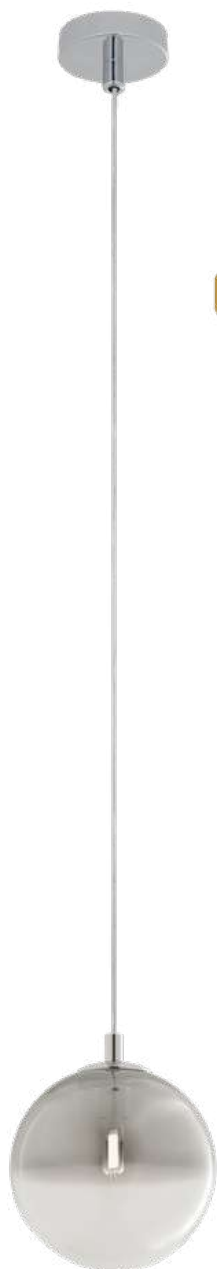

Berry

01-2273

Berry

01-2265

01-2269

01-2266

01-2270

01-2272

Berry

01-2276

01-2279

01-2275

01-2274

01-2276

01-2280

01-2281

Berry

Series of lighting fixtures for interior, satin gold metal structure with blown gradually opal shaded glass diffuser or chromed metal structure with blown smoky grey shaded glass diffuser.

Serie de corpuri de iluminat pentru interior, structură din metal finisat auriu mat cu dispersor din sticlă suflată opal degrade sau din metal cromat cu dispersor din sticlă suflată fumuriu degrade.

Serie di apparecchi per interni, struttura in metallo finitura oro opaco con diffusore in vetro soffiato sfumato opale o struttura in metallo cromato con diffusore in vetro soffiato sfumato fumè.

Серия светильников для интерьера, металлическая структура декорирована под матовое золото, рассеиватель из опалового стекла или из хромированного металла с рассеивателем из дымчатого затемненного стекла.