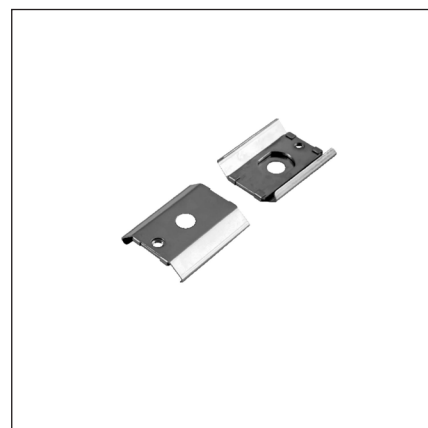

Finishing	Stainless steel
Operating temperature	-35 ÷ +45 °C

Description / Descriere / Descrizione

EN - Set of two elastic clips in stainless steel for fixing the profiles of the XFREE S family on the ceiling.

RO - Set de două cleme elastice din oțel inox pentru fixarea profilelor din familia XFREE S pe tavan.

IT - Set di due clip elastiche in acciaio inox per il fissaggio a soffitto dei profili della famiglia XFREE S.