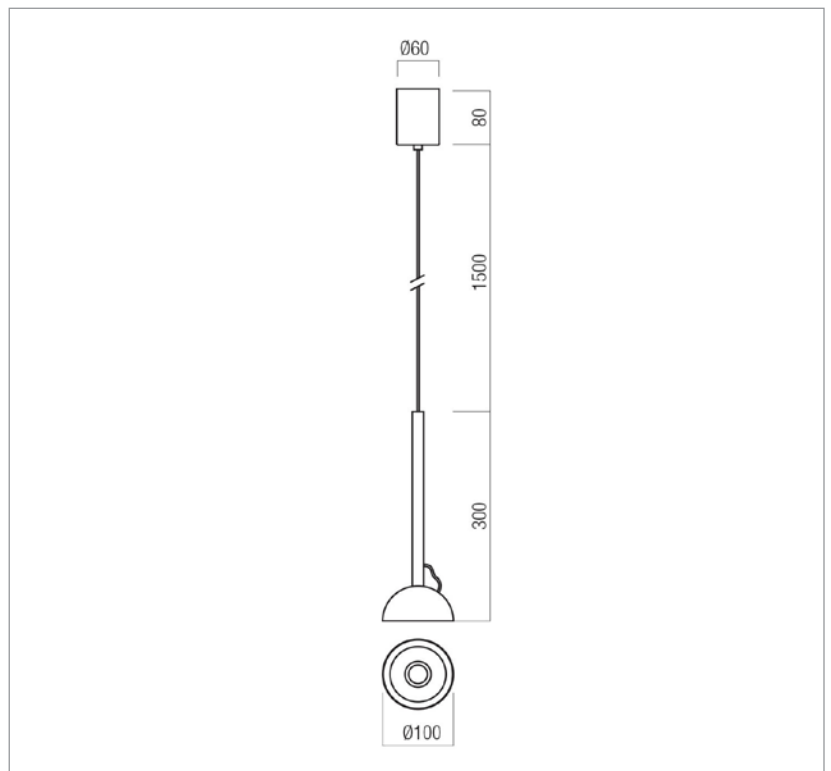

IT - Sospensione interni con spot orientabile (fissaggio magnetico), dotata di LED COB. Struttura in alluminio estruso e metallo verniciato nero opaco, lente il acrilico trasparente.

RU - Подвесной светильник для внутреннего освещения с ориентируемым спотом (магнитное крепление), оснащенный светодиодами COB. Структура из экструдированного алюминия и металла, окрашенная в матово-черный цвет, и линза из прозрачного акрила.

HU - Beltéri, COB LED-es függeszték állítható spottal (mágneses rögzítés). Fekete matta festett alumínium és fém szerkezet, átlátszó akril lencse.

BG - Окачен осветител за интериор с регулируем спот (магнитно закрепване), оборудван с LED COB, структура от алуминий и метал боядисана в матово черно, леща от прозрачен акрил.

SK - Interiérové závesné svietidlo s nastaviteľným bodom. (magnetické upevnenie), vybavené COB LED. Extrudovaná hliníková konštrukcia a pieskovo čierny lakovaný kov, priehľadná akrylová šošovka.

Product type	Suspension
Input voltage	220-240V, 50/60Hz
Power	9W
Led type	BRIDGELUX COB LED 1 pcs x 9W
Color temperature	3000K
Led luminous flux	684 lm
System luminous flux	574 lm
CRI	90
OPTICS	38°
Dimmable	NO
Øuse (lm)	684
Pon (w)	9
FTM	1.089
ηTM	82.76
Energy efficiency class	F
Warranty (years)	3
Protection class	Class I
IP rating	IP20

LED removal by a specialist **YES**
Driver removal by a specialist **YES**

Standards: EN 60598-1:2015 + A1:2018, EN 60598-2-1:2020, EN 60598-2-2:2012, EN 62493:2015, EN 62471:2008, EN 62031:2008 + A1:2013 + A2:2015, EN 60529:1992 + A2:2013, EN 55015:2019 + A11:2020, EN 61000-3-2:2019, EN 61000-3-3:2013 + A1:2019, EN 61547:2009.
Made in PRC.

REDO GROUP S.R.L.

Str. Alexei Tolstoi, nr. 12, Bacău - 600093, ROMÂNIA.

Tel: +40 0234 514 492 / 546 620. Fax: +40 0234 546 677.

www.redogroup.ro

Last update: 08/2024