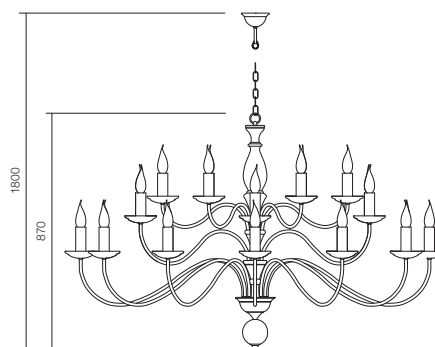

Colecție de lămpi pentru interior, structură din metal cu element central decorativ din lemn în variante de finisaje alb lăcuit, brunat sau avorio patinat cu brațe vopsite maro.

Collection of interior lamps, metal structure with central decorative wood, in lacquered white, burnished or ivory finish with arms painted in brown.

Collezione di lampade per interni, struttura in metallo con elemento centrale in legno, disponibile nelle finiture: bianco laccato, brunito o finitura avorio patinato con bracci verniciati marrone.

Серия ламп для внутреннего освещения, металлическая структура с центральным декоративным элементом в вариантах исполнения отделочного слоя белого цвета или с патиной аворие цвета с ручками, окрашенными в коричневом цвете.

Kolekcia interiérových svietidiel, kovová konštrukcia s povrchovou úpravou vo farbe bielej, slonová kosť alebo v kombinácii s hnedou.

CANDELABRU/CHANDELIER/LAMPADARIO
КАНДЕЛЯБР/CSILLÁR/КАНДЕЛАБЪР
LUSTER

- 02-767
- 02-771
- 02-867

Lampholder E14
Power 5 x max. 28W

- 02-769
- 02-773
- 02-869

Lampholder E14
Power 12 x max. 28W

- 02-791
- 02-792
- 02-870

Lampholder E14
Power 24 x max. 28W

- 02-768
- 02-772
- 02-868