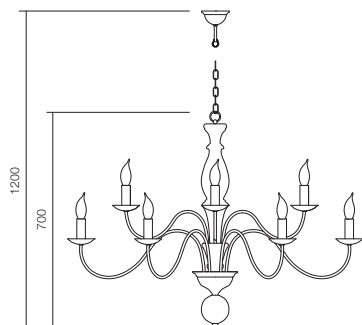

Colecție de lămpi pentru interior, structură din metal cu element central decorativ din lemn în variante de finisaje alb lăcuit, brunat sau avorio patinat cu brațe vopsite maro.

Collection of interior lamps, metal structure with central decorative wood, in lacquered white, burnished or ivory finish with arms painted in brown.

Collezione di lampade per interni, struttura in metallo con elemento centrale in legno, disponibile nelle finiture: bianco laccato, brunito o finitura avorio patinato con bracci verniciati marrone.

Серия ламп для внутреннего освещения, металлическая структура с центральным декоративным элементом в вариантах исполнения отделочного слоя белого цвета или с патиной аворие цвета с ручками, окрашенными в коричневом цвете.

Kolekcia interiérových svietidiel, kovová konštrukcia s povrchovou úpravou vo farbe bielej, slonová kosť alebo v kombinácii s hnedou.

CANDELABRU/CHANDELIER/LAMPADARIO
КАНДЕЛЯБР/CSILLÁR/КАНДЕЛАБЪР
LUSTER

- 02-767
- 02-771
- 02-867

Lampholder E14
Power 5 x max. 28W

- 02-769
- 02-773
- 02-869

Lampholder E14
Power 12 x max. 28W

- 02-791
- 02-792
- 02-870

Lampholder E14
Power 24 x max. 28W

- 02-768
- 02-772
- 02-868