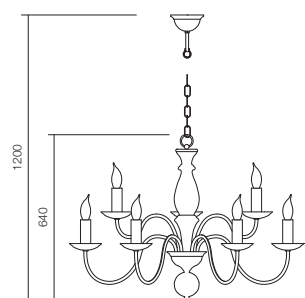

Colecție de lămpi pentru interior, structură din metal cu element central decorativ din lemn în variante de finisaje alb lăcuit, brunat sau avorio patinat cu brațe vopsite maro.

Collection of interior lamps, metal structure with central decorative wood, in lacquered white, burnished or ivory finish with arms painted in brown.

Collezione di lampade per interni, struttura in metallo con elemento centrale in legno, disponibile nelle finiture: bianco laccato, brunito o finitura avorio patinato con bracci verniciati marrone.

Серия ламп для внутреннего освещения, металлическая структура с центральным декоративным элементом в вариантах исполнения отделочного слоя белого цвета или с патиной аворие цвета с ручками, окрашенными в коричневом цвете.

Kolekcia interiérových svietidiel, kovová konštrukcia s povrchovou úpravou vo farbe bielej, slonová kosť alebo v kombinácii s hnedou.

CANDELABRU/CHANDELIER/LAMPADARIO
КАНДЕЛЯБР/CSILLÁR/КАНДЕЛАБЪР
LUSTER

- 02-767
- 02-771
- 02-867

Lampholder E14
Power 5 x max. 28W

- 02-769
- 02-773
- 02-869

Lampholder E14
Power 12 x max. 28W

- 02-791
- 02-792
- 02-870

Lampholder E14
Power 24 x max. 28W

- 02-768
- 02-772
- 02-868