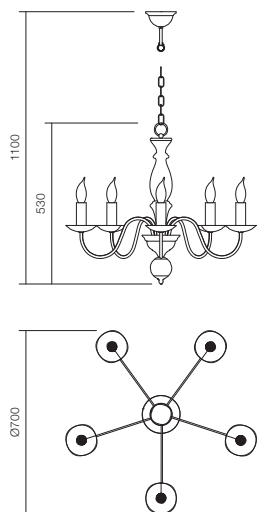

● Art. 02-868
9 x max. 28W, E14

● Art. 02-772
9 x max. 28W, E14

Yvette

○ Art. **02-791**
24 x max. 28W, E14

● Art. 02-866
2 x max. 28W, E14

● Art. 02-766
2 x max. 28W, E14

● Art. 02-770
2 x max. 28W, E14

Yvette

Colecție de lămpi pentru interior, structură din metal cu element central decorativ din lemn în variante de finisaje alb lăcuit, brunat sau avorio patinat cu brațe vopsite maro.

Collection of interior lamps, metal structure with central decorative wood, in lacquered white, burnished or ivory finish with arms painted in brown.

Collezione di lampade per interni, struttura in metallo con elemento centrale in legno, disponibile nelle finiture: bianco laccato, brunito o finitura avorio patinato con bracci verniciati marrone.

Серия ламп для внутреннего освещения, металлическая структура с центральным декоративным элементом в вариантах исполнения отделочного слоя белого цвета или с патиной аворие цвета с ручками, окрашенными в коричневом цвете.

- 02-767
- 02-771
- 02-867

Lampholder E14
Power 5 x max. 28W

- 02-769
- 02-773
- 02-869

Lampholder E14
Power 12 x max. 28W

- 02-791
- 02-792
- 02-870

Lampholder E14
Power 24 x max. 28W

- 02-768
- 02-772
- 02-868