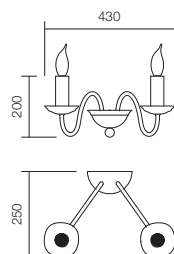

Colecție de lămpi pentru interior, structură din metal cu element central decorativ din lemn în variante de finisaje alb lăcuit, brunat sau avorio patinat cu brațe vopsite maro.

Collection of interior lamps, metal structure with central decorative wood, in lacquered white, burnished or ivory finish with arms painted in brown.

- 02-767
- 02-771
- 02-867

Lampholder E14
Power 5 x max. 28W

- 02-769
- 02-773
- 02-869

Lampholder E14
Power 12 x max. 28W

- 02-791
- 02-792
- 02-870

Lampholder E14
Power 24 x max. 28W

- 02-768
- 02-772
- 02-868

Lampholder E14
Power 9 x max. 28W

APLICĂ/WALL LAMP
APPLIQUE/БРА
FALILÁMPA/АПЛИК
NÁSTENNÁ LAMPA

- 02-766
- 02-770
- 02-866

Lampholder E14
Power 2 x max. 28W