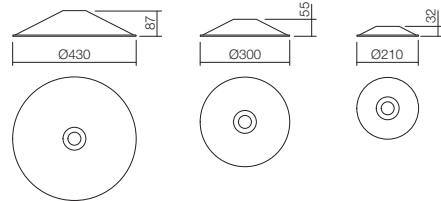

Lea

ABAJUR/LAMPSHADE/PARALUME
АБАЖУР/ЛАМПАЕРНŐ/АБАЖУР
TIENDLO

Art. **M43AB**

Art. **M30AB**

Art. **M21AB**

Art. **M43BR**

Art. **M30BR**

Art. **M21BR**

SUSPENSIE/SUSPENSION
SOSPENSIONE /ПОДВЕСКА
FELFÜGGESZTÉS/ПОЛИЛЕЙ
PRIVESOK

STRUCTURE ONLY   STRUCTURE + LAMPSHADE
● Art. **02-803**   **02-803+M43AB**
● Art. **02-903**   **02-903+M43BR**

Lampholder E27
Power: 1 x max. 42W

STRUCTURE ONLY   STRUCTURE + LAMPSHADE
● Art. **02-804**   **02-804+M43AB**
● Art. **02-904**   **02-904+M43BR**

Lampholder E27
Power 2 x max. 42W

STRUCTURE ONLY   STRUCTURE + LAMPSHADE
● Art. **02-805**   **02-805+M30AB**
● Art. **02-905**   **02-905+M30BR**

Lampholder E27
Power 2 x max. 42W

APLICĂ/WALL LAMP
APPLIQUE/БРА
FALILÁMPA/АППЛИК
NÁSTENNÁ LAMPA

STRUCTURE ONLY   STRUCTURE + LAMPSHADE
● Art. **02-800**   **02-800+M21AB**
● Art. **02-900**   **02-900+M21BR**

Lampholder E27
Power 1 x max. 42W

STRUCTURE ONLY   STRUCTURE + LAMPSHADE
● Art. **02-801**   **02-801+M21AB**
● Art. **02-901**   **02-901+M21BR**

Lampholder E27
Power 1 x max. 42W

STRUCTURE ONLY   STRUCTURE + LAMPSHADE
● Art. **02-802**   **02-802+M30AB**
● Art. **02-902**   **02-902+M30BR**

Lampholder E27
Power 1 x max. 42W

PLAFONIERĂ/CEILING LAMP/PLAFONIERA
ПОТОЛОЧНЫЙ СВЕТИЛЬНИК/MENYEZETI LÁMPA
ПЛАФОНИЕРА/STROPNÉ SVIETIDLO