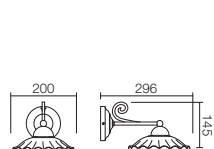

STRUCTURE ONLY   STRUCTURE + LAMPSHADE

● Art. **02-803**   **02-803+CC36**

● Art. **02-903**   **02-903+CC36**

Lampholder E27
Power 1 x max. 42W

STRUCTURE ONLY   STRUCTURE + LAMPSHADE

● Art. **02-804**   **02-804+CC36**

● Art. **02-904**   **02-904+CC36**

Lampholder E27
Power 2 x max. 42W

STRUCTURE ONLY   STRUCTURE + LAMPSHADE

● Art. **02-805**   **02-805+CC26**

● Art. **02-905**   **02-905+CC26**

Lampholder E27
Power 2 x max. 42W

APLICĂ/WALL LAMP
APPLIQUE/БРА
FALILÁMPA/АПЛИК
NÁSTENNÁ LAMPA

STRUCTURE ONLY   STRUCTURE + LAMPSHADE

● Art. **02-800**   **02-800+CC20**

● Art. **02-900**   **02-900+CC20**

Lampholder E27
Power 1 x max. 42W

STRUCTURE ONLY   STRUCTURE + LAMPSHADE

● Art. **02-801**   **02-801+CC20**

● Art. **02-901**   **02-901+CC20**

Lampholder E27
Power 1 x max. 42W

PLAFONIERĂ/CEILING LAMP/PLAFONIERA
ПОТОЛОЧНЫЙ СВЕТИЛЬНИК/MENYEZETI LÁMPA
ПЛАФОНИЕРА/STROPNÉ SVIETIDLO