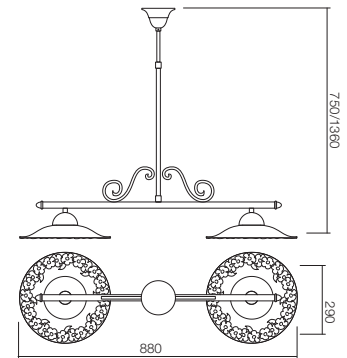

# Lea

ABAJUR/LAMPSHADE/PARALUME  
АБАЖУР/ЛАМПАЕРNYŐ/АБАЖУР  
TIENIDLO

Art. **CF40**

Art. **CF29**

Art. **CF21**

SUSPENSIE/SUSPENSION  
SOSPENSIONE /ПОДВЕСКА  
FELFÜGGESZTÉS/ПОЛИЛЕЙ  
PRIVESOK

STRUCTURE ONLY      STRUCTURE + LAMPSHADE  
● Art. **02-803**    **02-803+CF40**  
● Art. **02-903**    **02-903+CF40**

Lampholder E27  
Power 1 x max. 42W

STRUCTURE ONLY      STRUCTURE + LAMPSHADE  
● Art. **02-804**    **02-804+CF40**  
● Art. **02-904**    **02-904+CF40**

Lampholder E27  
Power 2 x max. 42W

STRUCTURE ONLY      STRUCTURE + LAMPSHADE  
● Art. **02-805**    **02-805+CF29**  
● Art. **02-905**    **02-905+CF29**