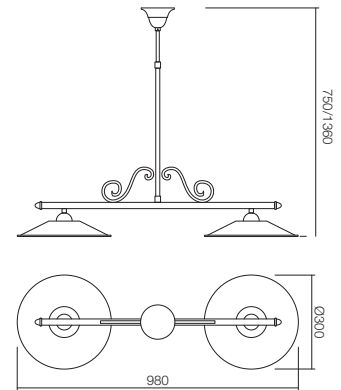

SUSPENSIE/SUSPENSION  
SOSPENSIONE /ПОДВЕСКА  
FELFÜGGESZTÉS/ПОЛИЛЕЙ  
PRIVESOK

STRUCTURE ONLY    STRUCTURE + LAMPSHADE  
● Art. **02-803**    **02-803+M43AB**  
● Art. **02-903**    **02-903+M43BR**

Lampholder E27  
Power: 1 x max. 42W

STRUCTURE ONLY    STRUCTURE + LAMPSHADE  
● Art. **02-804**    **02-804+M43AB**  
● Art. **02-904**    **02-904+M43BR**

Lampholder E27  
Power 2 x max. 42W

STRUCTURE ONLY    STRUCTURE + LAMPSHADE  
● Art. **02-805**    **02-805+M30AB**  
● Art. **02-905**    **02-905+M30BR**