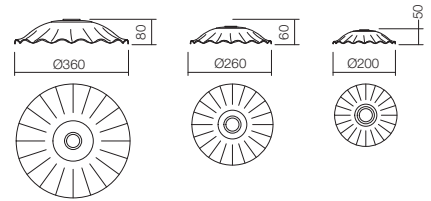

ABAJUR/LAMPSHADE/PARALUME
АБАЖУР/ЛАМПАЕРНŐ/АБАЖУР
TIENIDLO

Art. **CC36**

Art. **CC26**

Art. **CC20**

SUSPENSIE/SUSPENSION
SOSPENSIONE/ПОДВЕСКА
FELFÜGGESZTÉS/ПОЛИЛЕЙ
PRIVESOK

STRUCTURE ONLY   STRUCTURE + LAMPSHADE

● Art. **02-803**   **02-803+CC36**

● Art. **02-903**   **02-903+CC36**

Lampholder E27
Power 1 x max. 42W

STRUCTURE ONLY   STRUCTURE + LAMPSHADE

● Art. **02-804**   **02-804+CC36**

● Art. **02-904**   **02-904+CC36**

Lampholder E27
Power 2 x max. 42W

STRUCTURE ONLY   STRUCTURE + LAMPSHADE

● Art. **02-805**   **02-805+CC26**

● Art. **02-905**   **02-905+CC26**

Lampholder E27
Power 2 x max. 42W

APLICĂ/WALL LAMP
APPLIQUE/БРА
FALILÁMPA/АПЛИК
NÁSTENNÁ LAMPA

STRUCTURE ONLY   STRUCTURE + LAMPSHADE

● Art. **02-800**   **02-800+CC20**

● Art. **02-900**   **02-900+CC20**

Lampholder E27
Power 1 x max. 42W

STRUCTURE ONLY   STRUCTURE + LAMPSHADE

● Art. **02-801**   **02-801+CC20**

● Art. **02-901**   **02-901+CC20**

Lampholder E27
Power 1 x max. 42W

PLAFONIERĂ/CEILING LAMP/PLAFONIERA
ПОТОЛОЧНЫЙ СВЕТИЛЬНИК/MENYEZETI LÁMPA
ПЛАФОНИЕРА/STROPNÉ SVIETIDLO

STRUCTURE ONLY   STRUCTURE + LAMPSHADE

● Art. **02-802**   **02-802+CC26**

● Art. **02-902**   **02-902+CC26**

Lampholder E27
Power 1 x max. 42W