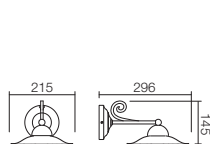

STRUCTURE ONLY   STRUCTURE + LAMPSHADE
● Art. **02-803**   **02-803+CF40**
● Art. **02-903**   **02-903+CF40**

Lampholder E27
Power 1 x max. 42W

STRUCTURE ONLY   STRUCTURE + LAMPSHADE
● Art. **02-804**   **02-804+CF40**
● Art. **02-904**   **02-904+CF40**

Lampholder E27
Power 2 x max. 42W

STRUCTURE ONLY   STRUCTURE + LAMPSHADE
● Art. **02-805**   **02-805+CF29**
● Art. **02-905**   **02-905+CF29**

Lampholder E27
Power 2 x max. 42W

APLICĂ/WALL LAMP
APPLIQUE/БРА
FALILÁMPA/АПЛИК
NÁSTĚNNÁ LAMPA

STRUCTURE ONLY   STRUCTURE + LAMPSHADE
● Art. **02-800**   **02-800+CF21**
● Art. **02-900**   **02-900+CF21**

Lampholder E27
Power 1 x max. 42W

STRUCTURE ONLY   STRUCTURE + LAMPSHADE
● Art. **02-801**   **02-801+CF21**
● Art. **02-901**   **02-901+CF21**

Lampholder E27
Power 1 x max. 42W

PLAFONIERĂ/CEILING LAMP/PLAFONIERA
ПОТОЛОЧНЫЙ СВЕТИЛЬНИК/МЭНЬЕЗЕТИ ЛАМПА
ПЛАФОНИЕРА/STROPNÉ SVIETIDLO