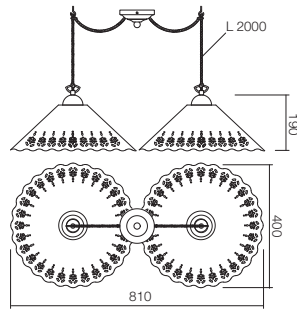

STRUCTURE ONLY	STRUCTURE + LAMP SHADE
● Art. 02-804	02-804+CT40
● Art. 02-904	02-904+CT40

Lampholder E27
Power 2 x max. 42W