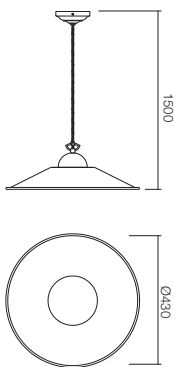

SUSPENSIE/SUSPENSION
SOSPENSIONE /ПОДВЕСКА
FELFÜGGESZTÉS/ПОЛИЛЕЙ
PRIVESOK

STRUCTURE ONLY   STRUCTURE + LAMPSHADE
● Art. **02-803**   **02-803+M43AB**
● Art. **02-903**   **02-903+M43BR**

Lampholder E27
Power: 1 x max. 42W