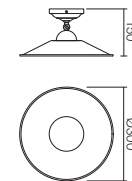

STRUCTURE ONLY   STRUCTURE + LAMPSHADE
● Art. **02-802**   **02-802+M30AB**
● Art. **02-902**   **02-902+M30BR**

Lampholder E27
Power 1 x max. 42W

PLAFONIERĂ/CEILING LAMP/PLAFONIERA
ПОТОЛОЧНЫЙ СВЕТИЛЬНИК/MENYEZETI LÁMPA
ПЛАФОНИЕРА/STROPNÉ SVIETIDLO