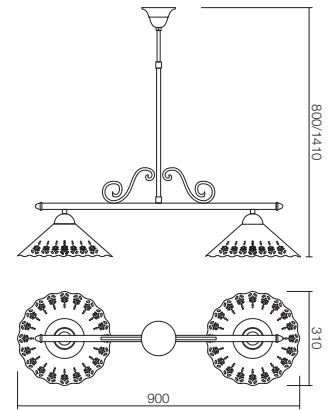

Lampholder E27  
Power 1 x max. 42W

STRUCTURE ONLY    STRUCTURE + LAMPSHADE  
● Art. **02-801**    **02-801+M21AB**  
● Art. **02-901**    **02-901+M21BR**

Lampholder E27  
Power 1 x max. 42W

STRUCTURE ONLY    STRUCTURE + LAMPSHADE  
● Art. **02-802**    **02-802+M30AB**  
● Art. **02-902**    **02-902+M30BR**

Lampholder E27  
Power 1 x max. 42W

PLAFONIERĂ/CEILING LAMP/PLAFONIERA  
ПОТОЛОЧНЫЙ СВЕТИЛЬНИК/MENYEZETI LÁMPA  
ПЛАФОНИЕРА/STROPNÉ SVIETIDLO

ABAJUR/LAMP SHADE/PARALUME  
 АБАЖУР/ЛАМПАЕРНŐ/АБАЖУР  
 TIENIDLO

Art. **CT40**

Art. **CT31**

Art. **CT18**

SUSPENSIE/SUSPENSION  
 SOSPENSIONE/ПОДВЕСКА  
 FELFÜGGESZTÉS/ПОЛИЛЕЙ  
 PRIVESOK

STRUCTURE ONLY	STRUCTURE + LAMP SHADE
● Art. <b>02-803</b>	<b>02-803+CT40</b>
● Art. <b>02-903</b>	<b>02-903+CT40</b>

Lampholder E27  
 Power 1 x max. 42W

STRUCTURE ONLY	STRUCTURE + LAMP SHADE
● Art. <b>02-804</b>	<b>02-804+CT40</b>
● Art. <b>02-904</b>	<b>02-904+CT40</b>

Lampholder E27  
 Power 2 x max. 42W

STRUCTURE ONLY	STRUCTURE + LAMP SHADE
● Art. <b>02-805</b>	<b>02-805+CT31</b>
● Art. <b>02-905</b>	<b>02-905+CT31</b>