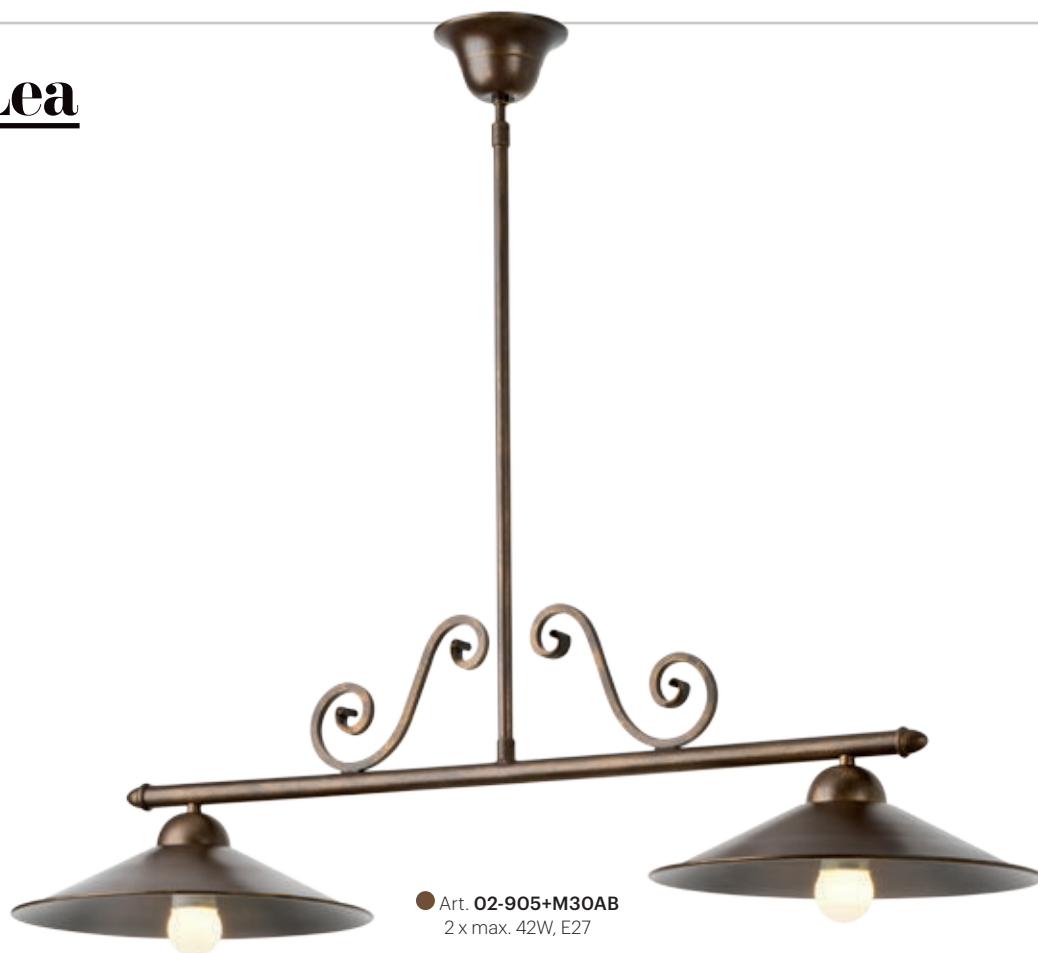

Lea

● Art. 02-905+M30AB
2 x max. 42W, E27