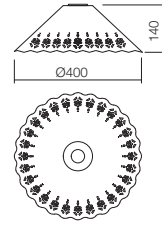

ABAJUR/LAMP SHADE/PARALUME
АБАЖУР/ЛАМПАЕРНŐ/АБАЖУР
TIENIDLO

Art. **CT40**

SUSPENSIE/SUSPENSION
SOSPENSIONE/ПОДВЕСКА
FELFÜGGESZTÉS/ПОЛИЛЕЙ
PRIVESOK

STRUCTURE ONLY	STRUCTURE + LAMP SHADE
● Art. 02-803	02-803+CT40
● Art. 02-903	02-903+CT40

Lampholder E27
Power 1 x max. 42W

STRUCTURE ONLY	STRUCTURE + LAMP SHADE
● Art. 02-804	02-804+CT40
● Art. 02-904	02-904+CT40

Lampholder E27
Power 2 x max. 42W

STRUCTURE ONLY	STRUCTURE + LAMP SHADE
● Art. 02-805	02-805+CT31
● Art. 02-905	02-905+CT31

Lampholder E27
Power 2 x max. 42W

APLICĂ/WALL LAMP
APPLIQUE/БРА
FALILÁMPA/АПЛИК
NÁSTENNÁ LÁMPA

STRUCTURE ONLY	STRUCTURE + LAMP SHADE
● Art. 02-800	02-800+CT18
● Art. 02-900	02-900+CT18

Lampholder E27
Power 1 x max. 42W

STRUCTURE ONLY	STRUCTURE + LAMP SHADE
● Art. 02-801	02-801+CT18
● Art. 02-901	02-901+CT18

Lampholder E27
Power 1 x max. 42W

PLAFONIERĂ/CEILING LAMP/PLAFONIERA
ПОТОЛОЧНЫЙ СВЕТИЛЬНИК/МЕНЕЖЕТИ ЛÁMPA
ПЛАФОНИЕРА/STROPNÉ SVIETIDLO

STRUCTURE ONLY	STRUCTURE + LAMP SHADE
● Art. 02-802	02-802+CT31
● Art. 02-902	02-902+CT31

Lampholder E27
Power 1 x max. 42W