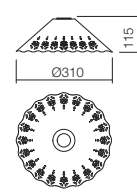

ABAJUR/LAMP SHADE/PARALUME
АБАЖУР/ЛАМПАЕРНŐ/АБАЖУР
TIENIDLO

Art. **CT31**

SUSPENSIE/SUSPENSION
SOSPENSIONE/ПОДВЕСКА
FELFÜGGESZTÉS/ПОЛИЛЕЙ
PRIVESOK

STRUCTURE ONLY	STRUCTURE + LAMP SHADE
● Art. 02-803	02-803+CT40
● Art. 02-903	02-903+CT40

Lampholder E27
Power 1 x max. 42W

STRUCTURE ONLY	STRUCTURE + LAMP SHADE
● Art. 02-804	02-804+CT40
● Art. 02-904	02-904+CT40

Lampholder E27
Power 2 x max. 42W

STRUCTURE ONLY	STRUCTURE + LAMP SHADE
● Art. 02-805	02-805+CT31
● Art. 02-905	02-905+CT31

Lampholder E27
Power 2 x max. 42W

APLICĂ/WALL LAMP
APPLIQUE/БРА
FALILÁMPA/АПЛИК
NÁSTENNÁ LÁMPA

STRUCTURE ONLY	STRUCTURE + LAMP SHADE
● Art. 02-800	02-800+CT18
● Art. 02-900	02-900+CT18

Lampholder E27
Power 1 x max. 42W

STRUCTURE ONLY	STRUCTURE + LAMP SHADE
● Art. 02-801	02-801+CT18
● Art. 02-901	02-901+CT18

Lampholder E27
Power 1 x max. 42W

PLAFONIERĂ/CEILING LAMP/PLAFONIERA
ПОТОЛОЧНЫЙ СВЕТИЛЬНИК/МЕНЕЖЕТИ ЛÁMPA
ПЛАФОНИЕРА/STROPNÉ SVIETIDLO

STRUCTURE ONLY	STRUCTURE + LAMP SHADE
● Art. 02-802	02-802+CT31
● Art. 02-902	02-902+CT31

Lampholder E27
Power 1 x max. 42W