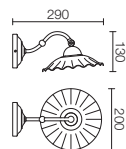

STRUCTURE ONLY   STRUCTURE + LAMPSHADE

● Art. **02-803**   **02-803+CC36**

● Art. **02-903**   **02-903+CC36**

Lampholder E27
Power 1 x max. 42W

STRUCTURE ONLY   STRUCTURE + LAMPSHADE

● Art. **02-804**   **02-804+CC36**

● Art. **02-904**   **02-904+CC36**

Lampholder E27
Power 2 x max. 42W

STRUCTURE ONLY   STRUCTURE + LAMPSHADE

● Art. **02-805**   **02-805+CC26**

● Art. **02-905**   **02-905+CC26**

Lampholder E27
Power 2 x max. 42W

APLICĂ/WALL LAMP
APPLIQUE/БРА
FALILÁMPA/АПЛИК
NÁSTENNÁ LAMPA

STRUCTURE ONLY   STRUCTURE + LAMPSHADE

● Art. **02-800**   **02-800+CC20**

● Art. **02-900**   **02-900+CC20**

Lampholder E27
Power 1 x max. 42W

STRUCTURE ONLY   STRUCTURE + LAMPSHADE

● Art. **02-801**   **02-801+CC20**

● Art. **02-901**   **02-901+CC20**

Lampholder E27
Power 1 x max. 42W

PLAFONIERĂ/CEILING LAMP/PLAFONIERA
ПОТОЛОЧНЫЙ СВЕТИЛЬНИК/MENYEZETI LÁMPA
ПЛАФОНИЕРА/STROPNÉ SVIETIDLO