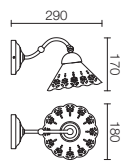

STRUCTURE ONLY	STRUCTURE + LAMP SHADE
● Art. 02-801	02-801+CT18
● Art. 02-901	02-901+CT18

Lampholder E27
Power 1 x max. 42W

PLAFONIERĂ/CEILING LAMP/PLAFONIERA
ПОТОЛОЧНЫЙ СВЕТИЛЬНИК/МЕНЕЖЕТИ ЛÁMPA
ПЛАФОНИЕРА/STROPNÉ SVIETIDLO