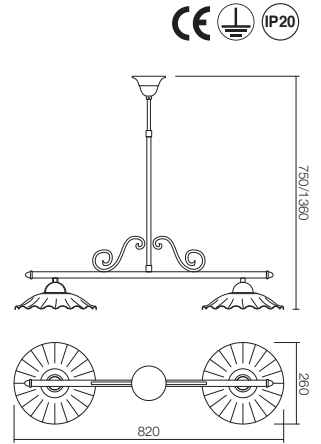

STRUCTURE ONLY   STRUCTURE + LAMPSHADE

● Art. **02-803**   **02-803+CC36**

● Art. **02-903**   **02-903+CC36**

Lampholder E27
Power 1 x max. 42W

STRUCTURE ONLY   STRUCTURE + LAMPSHADE

● Art. **02-804**   **02-804+CC36**

● Art. **02-904**   **02-904+CC36**

Lampholder E27
Power 2 x max. 42W

STRUCTURE ONLY   STRUCTURE + LAMPSHADE

● Art. **02-805**   **02-805+CC26**

● Art. **02-905**   **02-905+CC26**

Lampholder E27
Power 2 x max. 42W

APLICĂ/WALL LAMP
APPLIQUE/БРА
FALILÁMPA/АПЛИК
NÁSTENNÁ LAMPA

STRUCTURE ONLY   STRUCTURE + LAMPSHADE

● Art. **02-800**   **02-800+CC20**

● Art. **02-900**   **02-900+CC20**

Lampholder E27
Power 1 x max. 42W

STRUCTURE ONLY   STRUCTURE + LAMPSHADE

● Art. **02-801**   **02-801+CC20**

● Art. **02-901**   **02-901+CC20**

Lampholder E27
Power 1 x max. 42W

PLAFONIERĂ/CEILING LAMP/PLAFONIERA
ПОТОЛОЧНЫЙ СВЕТИЛЬНИК/MENYEZETI LÁMPA
ПЛАФОНИЕРА/STROPNÉ SVIETIDLO

STRUCTURE ONLY   STRUCTURE + LAMPSHADE

● Art. **02-802**   **02-802+CC26**

● Art. **02-902**   **02-902+CC26**

Lampholder E27
Power 1 x max. 42W