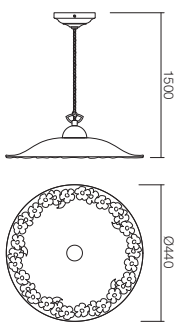

Lea

ABAJUR/LAMPSHADE/PARALUME
АБАЖУР/ЛАМПАЕРNYŐ/АБАЖУР
TIENIDLO

SUSPENSIE/SUSPENSION
SOSPENSIONE /ПОДВЕСКА
FELFÜGGESZTÉS/ПОЛИЛЕЙ
PRIVESOK

STRUCTURE ONLY   STRUCTURE + LAMPSHADE
● Art. **02-803**   **02-803+CF40**
● Art. **02-903**   **02-903+CF40**

Lampholder E27
Power 1 x max. 42W

STRUCTURE ONLY   STRUCTURE + LAMPSHADE
● Art. **02-804**   **02-804+CF40**
● Art. **02-904**   **02-904+CF40**

Lampholder E27
Power 2 x max. 42W

STRUCTURE ONLY   STRUCTURE + LAMPSHADE
● Art. **02-805**   **02-805+CF29**
● Art. **02-905**   **02-905+CF29**

Lampholder E27
Power 2 x max. 42W

APLICĂ/WALL LAMP
APPLIQUE/БРА
FALILÁMPA/АПЛИК
NÁSTĚNNÁ LAMPA

STRUCTURE ONLY   STRUCTURE + LAMPSHADE
● Art. **02-800**   **02-800+CF21**
● Art. **02-900**   **02-900+CF21**

Lampholder E27
Power 1 x max. 42W

STRUCTURE ONLY   STRUCTURE + LAMPSHADE
● Art. **02-801**   **02-801+CF21**
● Art. **02-901**   **02-901+CF21**

Lampholder E27
Power 1 x max. 42W

PLAFONIERĂ/CEILING LAMP/PLAFONIERA
ПОТОЛОЧНЫЙ СВЕТИЛЬНИК/МЭНЬЕЗЕТИ ЛАМПА
ПЛАФОНИЕРА/STROPNÉ SVIETIDLO

STRUCTURE ONLY   STRUCTURE + LAMPSHADE
● Art. **02-802**   **02-802+CF29**
● Art. **02-902**   **02-902+CF29**

Lampholder E27
Power 1 x max. 42W