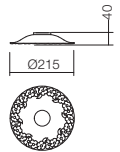

# Lea

ABAJUR/LAMPSHADE/PARALUME  
АБАЖУР/ЛАМПАЕРNYŐ/АБАЖУР  
TIENIDLO

Art. **CF40**

Art. **CF29**

Art. **CF21**

SUSPENSIE/SUSPENSION  
SOSPENSIONE /ПОДВЕСКА  
FELFÜGGESZTÉS/ПОЛИЛЕЙ  
PRIVESOK

STRUCTURE ONLY      STRUCTURE + LAMPSHADE  
● Art. **02-803**    **02-803+CF40**  
● Art. **02-903**    **02-903+CF40**