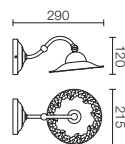

STRUCTURE ONLY   STRUCTURE + LAMPSHADE
● Art. **02-803**   **02-803+CF40**
● Art. **02-903**   **02-903+CF40**

Lampholder E27
Power 1 x max. 42W

STRUCTURE ONLY   STRUCTURE + LAMPSHADE
● Art. **02-804**   **02-804+CF40**
● Art. **02-904**   **02-904+CF40**

Lampholder E27
Power 2 x max. 42W

STRUCTURE ONLY   STRUCTURE + LAMPSHADE
● Art. **02-805**   **02-805+CF29**
● Art. **02-905**   **02-905+CF29**

Lampholder E27
Power 2 x max. 42W

APLICĂ/WALL LAMP
APPLIQUE/БРА
FALILÁMPA/АПЛИК
NÁSTĚNNÁ LAMPA

STRUCTURE ONLY   STRUCTURE + LAMPSHADE
● Art. **02-800**   **02-800+CF21**
● Art. **02-900**   **02-900+CF21**

Lampholder E27
Power 1 x max. 42W

STRUCTURE ONLY   STRUCTURE + LAMPSHADE
● Art. **02-801**   **02-801+CF21**
● Art. **02-901**   **02-901+CF21**

Lampholder E27
Power 1 x max. 42W

PLAFONIERĂ/CEILING LAMP/PLAFONIERA
ПОТОЛОЧНЫЙ СВЕТИЛЬНИК/МЭНЬЕЗЕТИ ЛАМПА
ПЛАФОНИЕРА/STROPNÉ SVIETIDLO