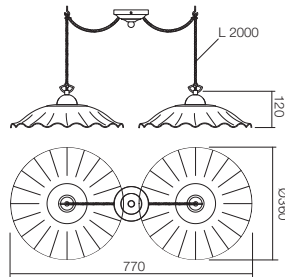

SUSPENSIE/SUSPENSION
SOSPENSIONE/ПОДВЕСКА
FELFÜGGESZTÉS/ПОЛИЛЕЙ
PRIVESOK