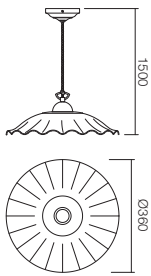

SUSPENSIE/SUSPENSION
SOSPENSIONE/ПОДВЕСКА
FELFÜGGESZTÉS/ПОЛИЛЕЙ
PRIVESOK