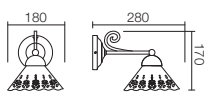

STRUCTURE ONLY	STRUCTURE + LAMP SHADE
● Art. 02-800	02-800+CT18
● Art. 02-900	02-900+CT18

Lampholder E27
Power 1 x max. 42W