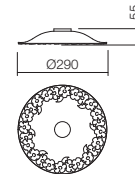

Lea

ABAJUR/LAMPSHADE/PARALUME
АБАЖУР/ЛАМПАЕРNYŐ/АБАЖУР
TIENIDLO

Art. **CF29**

SUSPENSIE/SUSPENSION
SOSPENSIONE /ПОДВЕСКА
FELFÜGGESZTÉS/ПОЛИЛЕЙ
PRIVESOK

STRUCTURE ONLY   STRUCTURE + LAMPSHADE
● Art. **02-803**   **02-803+CF40**
● Art. **02-903**   **02-903+CF40**

Lampholder E27
Power 1 x max. 42W

STRUCTURE ONLY   STRUCTURE + LAMPSHADE
● Art. **02-804**   **02-804+CF40**
● Art. **02-904**   **02-904+CF40**

Lampholder E27
Power 2 x max. 42W

STRUCTURE ONLY   STRUCTURE + LAMPSHADE
● Art. **02-805**   **02-805+CF29**
● Art. **02-905**   **02-905+CF29**

Lampholder E27
Power 2 x max. 42W

APLICĂ/WALL LAMP
APPLIQUE/БРА
FALILÁMPA/АПЛИК
NÁSTĚNNÁ LAMPA

STRUCTURE ONLY   STRUCTURE + LAMPSHADE
● Art. **02-800**   **02-800+CF21**
● Art. **02-900**   **02-900+CF21**

Lampholder E27
Power 1 x max. 42W

STRUCTURE ONLY   STRUCTURE + LAMPSHADE
● Art. **02-801**   **02-801+CF21**
● Art. **02-901**   **02-901+CF21**

Lampholder E27
Power 1 x max. 42W

PLAFONIERĂ/CEILING LAMP/PLAFONIERA
ПОТОЛОЧНЫЙ СВЕТИЛЬНИК/МЭНЬЕЗЕТИ ЛАМПА
ПЛАФОНИЕРА/STROPNÉ SVIETIDLO

STRUCTURE ONLY   STRUCTURE + LAMPSHADE
● Art. **02-802**   **02-802+CF29**
● Art. **02-902**   **02-902+CF29**

Lampholder E27
Power 1 x max. 42W