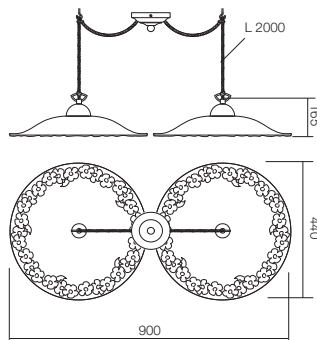

STRUCTURE ONLY	STRUCTURE + LAMP SHADE
● Art. <b>02-802</b>	<b>02-802+CT31</b>
● Art. <b>02-902</b>	<b>02-902+CT31</b>

Lampholder E27  
 Power 1 x max. 42W

# Lea

ABAJUR/LAMPSHADE/PARALUME  
АБАЖУР/ЛАМПАЕРNYŐ/АБАЖУР  
TIENIDLO

Art. **CF40**

Art. **CF29**

Art. **CF21**

SUSPENSIE/SUSPENSION  
SOSPENSIONE /ПОДВЕСКА  
FELFÜGGESZTÉS/ПОЛИЛЕЙ  
PRIVESOK

STRUCTURE ONLY      STRUCTURE + LAMPSHADE  
● Art. **02-803**    **02-803+CF40**  
● Art. **02-903**    **02-903+CF40**

Lampholder E27  
Power 1 x max. 42W

STRUCTURE ONLY      STRUCTURE + LAMPSHADE  
● Art. **02-804**    **02-804+CF40**  
● Art. **02-904**    **02-904+CF40**

Lampholder E27  
Power 2 x max. 42W

STRUCTURE ONLY      STRUCTURE + LAMPSHADE  
● Art. **02-805**    **02-805+CF29**  
● Art. **02-905**    **02-905+CF29**