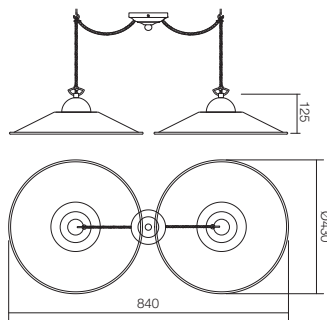

STRUCTURE ONLY    STRUCTURE + LAMPSHADE  
● Art. **02-804**    **02-804+M43AB**  
● Art. **02-904**    **02-904+M43BR**

Lampholder E27  
Power 2 x max. 42W

STRUCTURE ONLY    STRUCTURE + LAMPSHADE  
● Art. **02-805**    **02-805+M30AB**  
● Art. **02-905**    **02-905+M30BR**