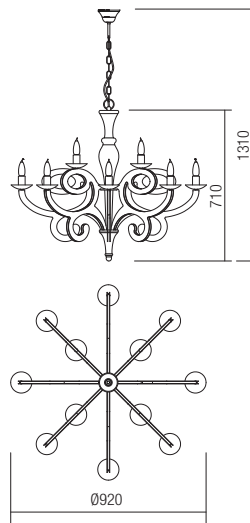

Medea

Design by Sergio Sartorello

Art. **IMD C12 05**
12 x max. 28W, E14

Medea

Art. **IMD C12 01**
12 x max. 28W, E14

Art. **IMD C8 05**
8 x max. 28W, E14

Art. **IMD C6 05**
6 x max. 28W, E14

Art. **IMD W2 01**
2 x max. 28W, E14

Art. **IMD W2 05**
2 x max. 28W, E14

Medea

*Colecție de lămpi pentru interior,
structură din metal cu element
central decorativ din lemn în
varianțe de finisaje alb mat sau
bronz antic.*

Collection of interior lamps, metal structure with central decorative wood, painted in mat white color or antique-bronze color.

Beltéri világítótestek, fém szerkezet, közepén fabetéttel, matt fehér vagy antikolt bronz színben.

Коллекция интерьерни лампи, метална конструкция с център от декоративно дърво, боядисани в матов бял цвят или цвят стар бронз.

○ **IMD C6 01**
● **IMD C6 05**
Lampholder E14
Power 6 x max. 28W

○ **IMD C8 01**
● **IMD C8 05**
Lampholder E14
Power 8 x max. 28W

○ **IMD C12 01**
● **IMD C12 05**
Lampholder E14
Power 12 x max. 28W

APLICĂ/WALL LAMP
APPLIQUE/БРА
FALILÁMPRA/АПЛИК
NÁSTENNÁ LAMPA