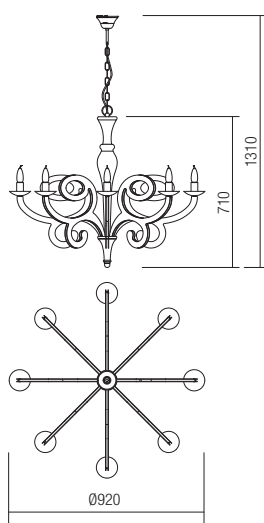

○ **IMD C8 01**
● **IMD C8 05**
Lampholder E14
Power 8 x max. 28W