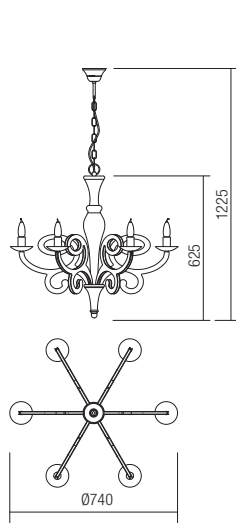

CANDELABRU/CHANDELIER
LAMPADARIO/КАНДЕЛЯБР
CSILLÁR/КАНДЕЛАБЪР
LUSTER

○ **IMD C6 01**
● **IMD C6 05**
Lampholder E14
Power 6 x max. 28W