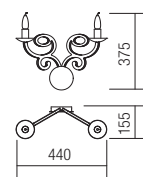

○ **IMD C6 01**
● **IMD C6 05**
Lampholder E14
Power 6 x max. 28W

○ **IMD C8 01**
● **IMD C8 05**
Lampholder E14
Power 8 x max. 28W

○ **IMD C12 01**
● **IMD C12 05**
Lampholder E14
Power 12 x max. 28W

APLICĂ/WALL LAMP
APPLIQUE/БРА
FALILÁMPRA/АПЛИК
NÁSTENNÁ LAMPA

○ **IMD W2 01**
● **IMD W2 05**
Lampholder E14
Power 2 x max. 28W