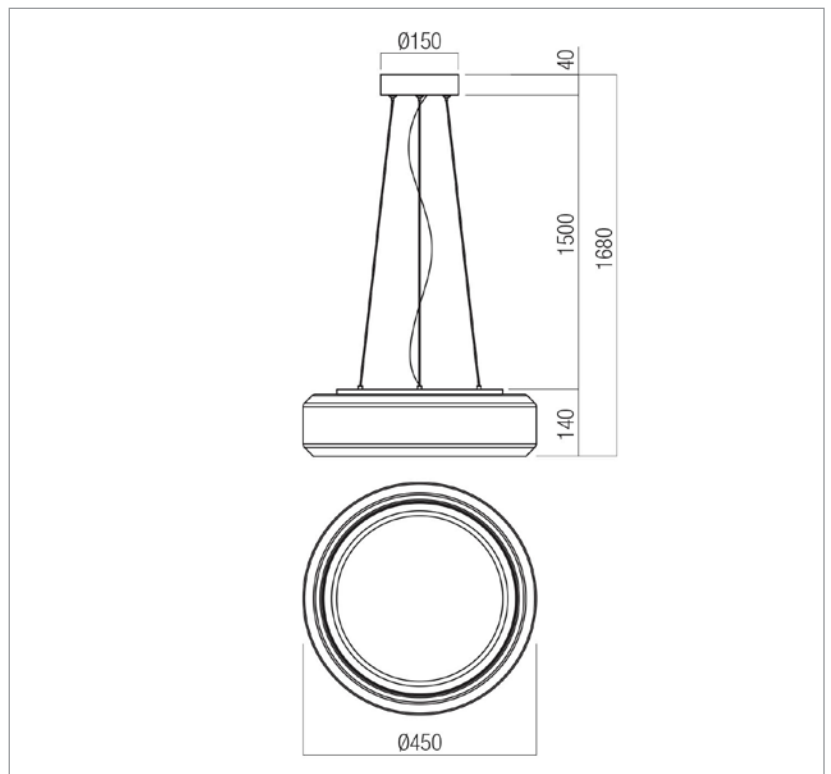

HU - Beltéri, SMD LED-es függőlámpa, fény színhőmérséklet beállítással, fekete matt színre porfestett fém és alumínium szerkezet, két, fújtt üveg árnyékoló, külső része fokozatos füstös, belső része fehér opál.

BG - Окачен осветител за интериор, оборудван с LED-ове SMD, с възможност за избор на цвят температура на светлината, метална и алуминиева структура боядисана в електростатично поле в матово черно, два дифузера от димчано стъкло, опушени отвън и опалово бели отвътре.

SK - Závěsné interiérové, osadené SMD LED, s možnosťou voľby teploty farby svetla, kovová a hliníková konštrukcia elektrostaticky lakovaná v pieskovej čiernej farbe, dva difúzory z fúkaného skla, zvonka dymové a zvnútra opálovo biele.

Product type	Suspension
Input voltage	220-240V, 50/60Hz
Power	36W
Led type	2835 SMD LED 72 pcs x 0,5W 3000K, 72 pcs x 0,5W 4000K
Color temperature	CCT 3000K/4000K
Led luminous flux	3000K: 2347 lm / 4000K: 2472 lm
System luminous flux	3000K: 1689 lm / 4000K: 1773 lm
CRI	94
OPTICS	-
Dimmable	NO
Øuse (lm)	2472
Pon (w)	34
FTM	0.926
ηTM	67.33
Energy efficiency class	G
Warranty (years)	3
Protection class	Class I
IP rating	IP20

LED removal by a specialist **YES**
Driver removal by a specialist **YES**

Standards: EN 60598-1:2015 + A1:2018, EN 60598-2-1:2020, EN 60598-2-2:2012, EN 62493:2015, EN 62471:2008, EN 62031:2008 + A1:2013 + A2:2015, EN 60529:1992 + A2:2013, EN 55015:2019 + A11:2020, EN 61000-3-2:2019, EN 61000-3-3:2013 + A1:2019, EN 61547:2009.
Made in PRC.