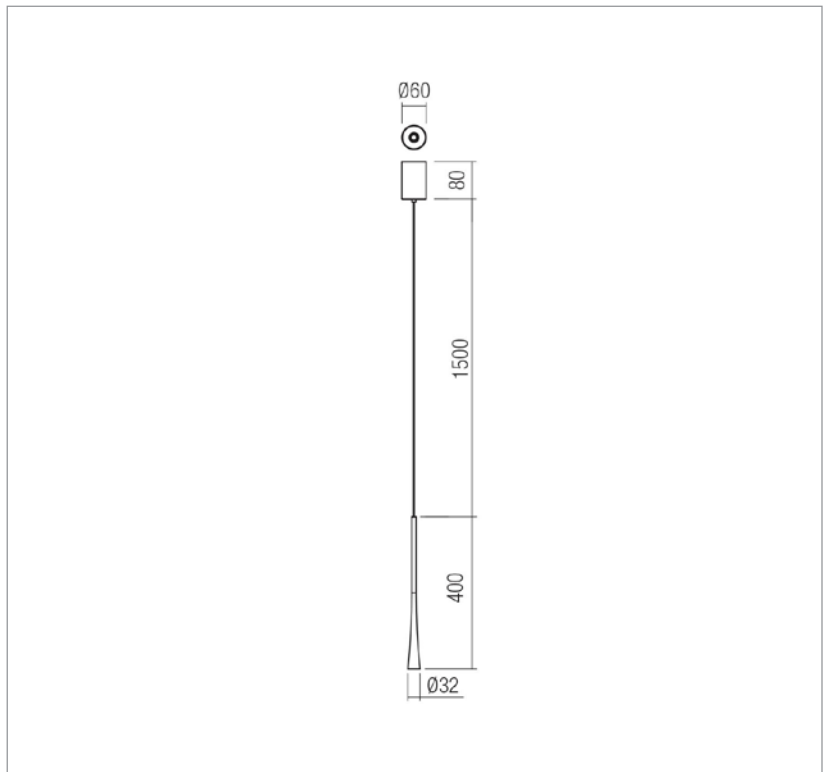

ITO

Art. 01-4063

EN - Suspension for indoor equipped with COB LED, extruded aluminum structure painted sand coffee, transparent polycarbonate diffuser.

RO - Suspensie pentru interior echipată cu LED COB, structură din aluminiu extrudat, vopsită maro mat, dispensor din policarbonat transparent.

IT - Sospensione per interni dotata di LED COB, struttura in estruso di alluminio verniciato caffè opaco, diffusore in policarbonato trasparente.

RU - Подвесной светильник для внутреннего освещения, оснащенный светодиодами COB, с корпусом из экструдированного алюминия, окрашенным в матово-коричневый цвет, и рассеивателем из прозрачного поликарбоната.

HU - Beltéri, COB LED-es függeszték, matt barnára festett extrudált alumínium szerkezet, átlátszó polikarbonát árnyékoló.

BG - Окачен осветител за интериор, оборудван с LED COB, структура от екструдирани алуминий, боядисана в матово кафяво, дифузер от прозрачен поликарбонат.

SK - Záves pre interiér vybavený COB LED, extrudovaná hliníková konštrukcia lakovaná piesková kávová, priehľadný polykarbonátový difúzor.

Product type	Suspension
Input voltage	220-240V, 50/60Hz
Power	6,2W
Led type	COB LED 1 pc x 6W
Color temperature	3000K
Led luminous flux	662 lm
System luminous flux	495 lm
CRI	90
OPTICS	24°
Dimmable	NO
Øuse (lm)	662
Pon (w)	6
FTM	1.089
ηTM	120.15
Energy efficiency class	E
Warranty (years)	3
Protection class	Class I
IP rating	IP20

LED removal by a specialist **YES**
Driver removal by a specialist **YES**

Standards: EN 60598-1:2015 + A1:2018, EN 60598-2-1:2020, EN 60598-2-2:2012, EN 62493:2015, EN 62471:2008, EN 62031:2008 + A1:2013 + A2:2015, EN 60529:1992 + A2:2013, EN 55015:2019 + A11:2020, EN 61000-3-2:2019, EN 61000-3-3:2013 + A1:2019, EN 61547:2009.
Made in PRC.

REDO GROUP S.R.L.

Str. Alexei Tolstoi, nr. 12, Bacău - 600093, ROMÂNIA.

Tel: +40 0234 514 492 / 546 620. Fax: +40 0234 546 677.

www.redogroup.ro

Last update: 08/2024