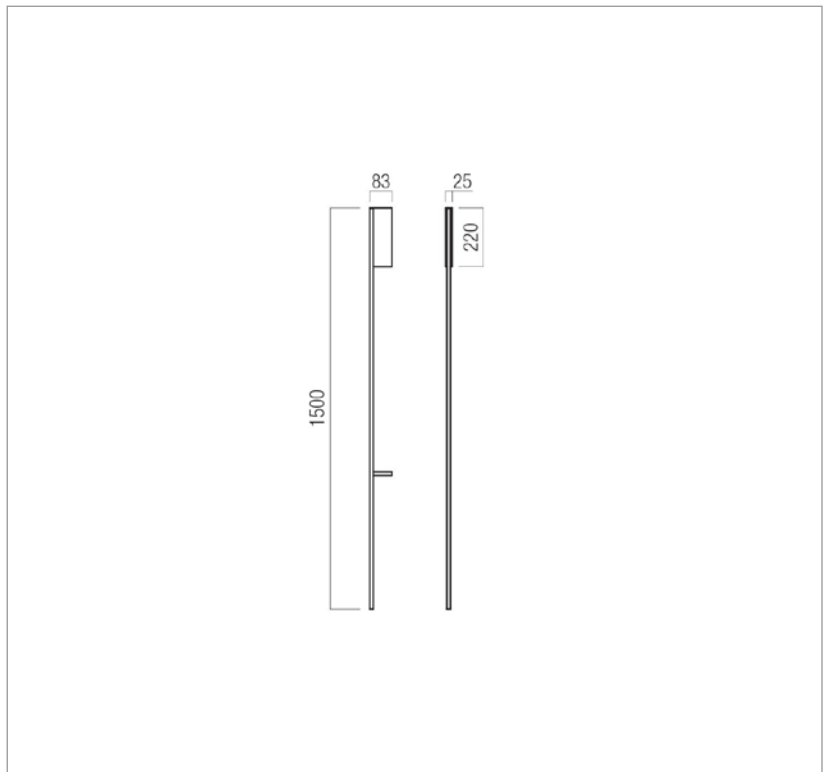

FIȘA TEHNICĂ
SCHEMA DATI
ТЕХНИЧЕСКАЯ СПЕЦИФИКАЦИЯ
ADATLAP
ЛИСТ С ДАННИ
DÁTOVÝ HÁROK

TWIG

Art. 01-3709

EN - Wall lamp for indoor equipped with SMD LEDs, with indirect light dispersion. Extruded aluminum structure painted matt black, frost acrylic diffuser.

RO - Aplică pentru interior echipată cu LED-uri SMD, cu dispersie indirectă a luminii, structură din aluminiu extrudat vopsită negru mat, dispersor din acril satinat.

IT - Applique per interni, equipaggiata con LED SMD, ad emissione luminosa indiretta. Struttura in estruso di alluminio verniciato nero opaco, diffusore in acrilico satinato.

RU - Бра для внутреннего освещения, оснащенное светодиодами SMD, с косвенным распределением света, со структурой из экструдированного алюминия, окрашенной в матово-черный цвет, и рассеивателем из сатинированного акрила.

SK - Nástenné interiérové svietidlo vybavené SMD LED diódami s nepriamym rozptylom svetla. Extrudovaná hliníková konštrukcia lakovaná matnou čiernou farbou, difúzor z matného akrylu.

Product type	Wall lamp
Input voltage	220-240V, 50/60Hz
Power	17W
Led type	SMD LED 2835 156 pcs x 0,10W
Color temperature	3000K
Led luminous flux	1701 lm
System luminous flux	1190 lm
CRI	90
OPTICS	-
Dimmable	DIMMABLE TRIAC
Øuse (lm)	1701
Pon (w)	16
FTM	0.926
ηTM	98.45
Energy efficiency class	F
Warranty (years)	3
Protection class	Class I
IP rating	IP20