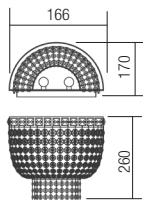

● **IQN W2 10 60**
● **IQN W2 11 60**
Lampholder E14
Power 2 x max. 28W
CE