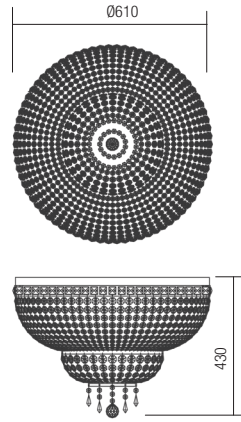

● **IQN CL8 10 60**
● **IQN CL8 11 60**
Lampholder E14
Power 8 x max. 28W
CE

APLICĂ/WALL LAMP
APPLIQUE/БРА
FALILÁMPA/АПЛИК
NÁSTENNÁ LÁMPA