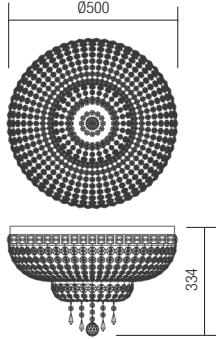

● **IQN CL6 10 60**
● **IQN CL6 11 60**
Lampholder E14
Power 6 x max. 28W
CE