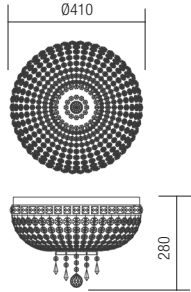

PLAFONIERĂ/CEILING LAMP
PLAFONIERA/ПОТОЛОЧНЫЙ СВЕТИЛЬНИК
MENYEZETI LÁMPA/ПЛАФОНИЕРА
STROPNÉ SVIETIDLO

● **IQN CL5 10 60**
● **IQN CL5 11 60**
Lampholder E14
Power 5 x max. 28W
CE