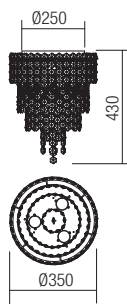

ITV POV4 10 60

Lampholder GU10
Power 4 x max. 50W

ITV P6 10 60

Lampholder GU10
Power 6 x max. 50W

ITV PR6 10 60

Lampholder GU10
Power 6 x max. 50W

APLICĂ/WALL LAMP
APPLIQUE/БРА
FALILÁMPA/АПЛИК
NÁSTENNÁ LAMPA

ITV W2 10 60

Lampholder G9
Power 2 x max. 33W

PLAFONIERĂ/CEILING LAMP
PLAFONIERA/ПОТОЛОЧНЫЙ СВЕТИЛЬНИК
MENYEZETI LÁMPA/ПЛАФОНИЕРА
STROPNÉ SVIETIDLO

ITV CL3 10 60

Lampholder GU10
Power 3 x max. 50W

ITV CLR3 10 60

Lampholder GU10
Power 3 x max. 50W

ITV CLOV4 10 60

Lampholder GU10
Power 4 x max. 50W

ITV CLR6 10 60

Lampholder GU10
Power 6 x max. 50W