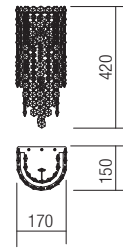

ITV POV4 10 60

Lampholder GU10
Power 4 x max. 50W

ITV P6 10 60

Lampholder GU10
Power 6 x max. 50W

ITV PR6 10 60

Lampholder GU10
Power 6 x max. 50W

APLICĂ/WALL LAMP
APPLIQUE/БРА
FALILÁMPA/АПЛИК
NÁSTENNÁ LAMPA