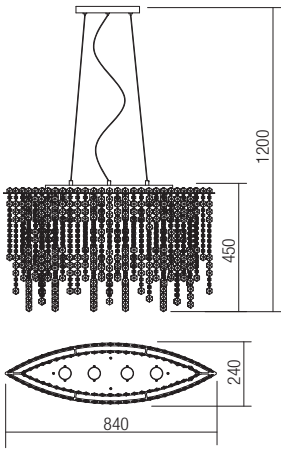

Kolekcia interiérových svietidiel s kovovou konštrukciou v chrómovej farbe dekorované kryštálmi.

Art. **ITV W2 10 60**
2 x max. 33W, G9

SUSPENSIE/SUSPENSION
SOSPENSIONE /ПОДВЕСКА
FELFÜGGESZTÉS/ПОЛИЛЕЙ
PRÍVESOK