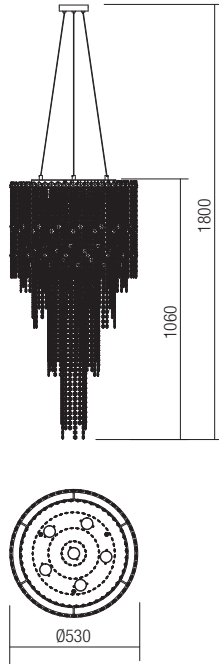

Trevi

Design by Incanti

Art. **ITV P6 10 60**
6 x max. 50W, GU10

Art. **ITV CLR6 10 60**
6 x max. 50W, GU10

ITV CLOV4 10 60
4 x max. 50W, GU10

Art. **ITV CL3 10 60**
3 x max. 50W, GU10

Art. **ITV CLR3 10 60**
3 x max. 50W, GU10

Art. **ITV CLR6 10 60**
6 x max. 50W, GU10

Art. **ITV POV4 10 60**
4 x max. 50W, GU10

Art. **ITV PR6 10 60**
6 x max. 50W, GU10

Art. **ITV P6 10 60**
6 x max. 50W, GU10

Trevi

Art. **ITV W2 10 60**
2 x max. 33W, C9

ITV POV4 10 60

Lampholder GU10
Power 4 x max. 50W

ITV P6 10 60

Lampholder GU10
Power 6 x max. 50W

ITV PR6 10 60

Lampholder GU10
Power 6 x max. 50W

APLICĂ/WALL LAMP
APPLIQUE/БРА
FALILÁMPA/АПЛИК
NÁSTENNÁ LAMPA