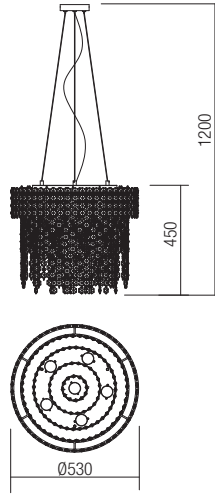

Kolekcia interiérových svietidiel s kovovou konštrukciou v chrómovej farbe dekorované kryštálmi.

Art. **ITV W2 10 60**
2 x max. 33W, G9

SUSPENSIE/SUSPENSION
SOSPENSIONE /ПОДВЕСКА
FELFÜGGESZTÉS/ПОЛИЛЕЙ
PRÍVESOK

ITV POV4 10 60

Lampholder GU10
Power 4 x max. 50W

ITV P6 10 60

Lampholder GU10
Power 6 x max. 50W

ITV PR6 10 60

Lampholder GU10
Power 6 x max. 50W

APLICĂ/WALL LAMP
APPLIQUE/БРА
FALILÁMPA/АПЛИК
NÁSTENNÁ LAMPA