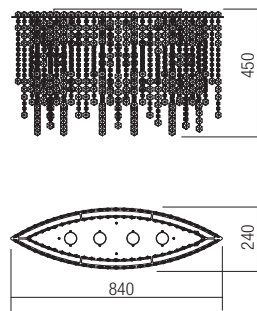

ITV W2 10 60

Lampholder G9
Power 2 x max. 33W

PLAFONIERĂ/CEILING LAMP
PLAFONIERA/ПОТОЛОЧНЫЙ СВЕТИЛЬНИК
MENYEZETI LÁMPA/ПЛАФОНИЕРА
STROPNÉ SVIETIDLO

ITV CL3 10 60

Lampholder GU10
Power 3 x max. 50W

ITV CLR3 10 60

Lampholder GU10
Power 3 x max. 50W

ITV CLOV4 10 60

Lampholder GU10
Power 4 x max. 50W

ITV CLR6 10 60

Lampholder GU10
Power 6 x max. 50W