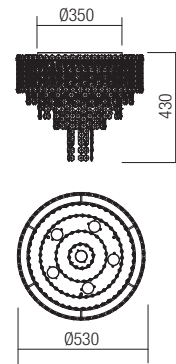

ITV W2 10 60

Lampholder G9
Power 2 x max. 33W

PLAFONIERĂ/CEILING LAMP
PLAFONIERA/ПОТОЛОЧНЫЙ СВЕТИЛЬНИК
MENYEZETI LÁMPA/ПЛАФОНИЕРА
STROPNÉ SVIETIDLO

ITV CL3 10 60

Lampholder GU10
Power 3 x max. 50W

ITV CLR3 10 60

Lampholder GU10
Power 3 x max. 50W

ITV CLOV4 10 60

Lampholder GU10
Power 4 x max. 50W

ITV CLR6 10 60

Lampholder GU10
Power 6 x max. 50W