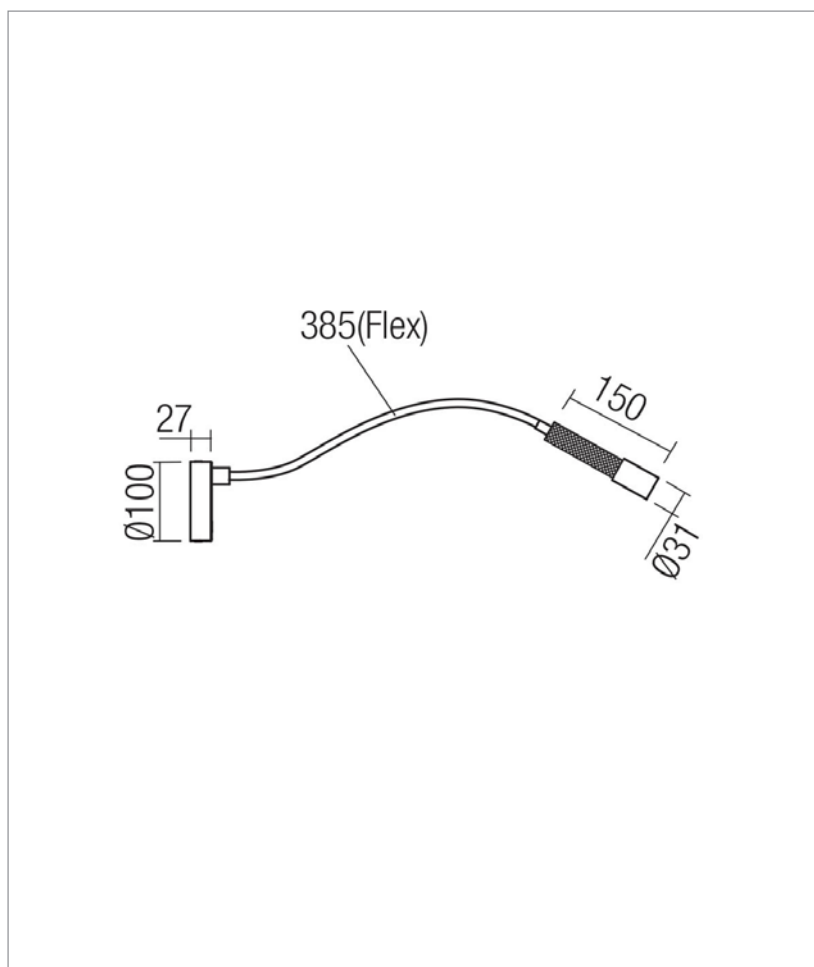

HU - Beltéri, COB LED-es, állítható fali lámpa, touch BE/KI kapcsolóval (érintőérzékelővel), fényerősség állítással. Matt fekete színre festett fém és alumínium szerkezet, hajlítható, fekete szilikon kar (minden irányba állítható), átlátszó akril diszperzör.

BG - Насочваем интериорен аплик, оборудван със светодиод COB, сензорен прекъсвач (с сензор за допир) ON/OFF, сензорен димер с възможност за регулиране на интензивността на светлината. Конструкция от метал и алуминий цвят матово черно, с гъвкаво рамо, покрито в черен силикон (може да се ориентира във всяка посока), разсейвател от прозрачен акрил.

SK - Nastaviteľná nástenná lampa do interiéru, vybavená COB LED diódou, dotykovým vypínačom ZAP/VYP, dotykovým stmievačom s možnosťou nastavenia intenzity svetla. Konštrukcia z kovu a hliníka natretá pieskovo čiernou farbou, flexibilné rameno potiahnuté čiernym silikónom (možno orientovať ľubovoľným smerom), priehľadný akrylový difúzor.

Product type	Wall lamp
Input voltage	220-240V, 50/60Hz
Power	8W
Led type	COB LED 1 pcs x 8W
Color temperature	3000K
Led luminous flux	710 lm
System luminous flux	530 lm
CRI	≥90
OPTICS	45°
Dimmable	Triac dimming by touch switch
Øuse (mm)	710
Pon (w)	7.7
FTM	1.089
ηTM	100.41
Energy efficiency class	F
Warranty (years)	3
Protection class	Class II
IP rating	IP20

LED removal by a specialist **Yes**
Driver removal by a specialist **Yes**

Standards: EN 60598-1:2015 + A1:2018, EN 60598-2-1:2020, EN 60598-2-2:2012, EN 62493:2015, EN 62471:2008, EN 62031:2008 + A1:2013 + A2:2015, EN 60529:1992 + A2:2013, EN 55015:2019 + A11:2020, EN 61000-3-2:2019, EN 61000-3-3:2013 + A1:2019, EN 61547:2009.
Made in PRC.