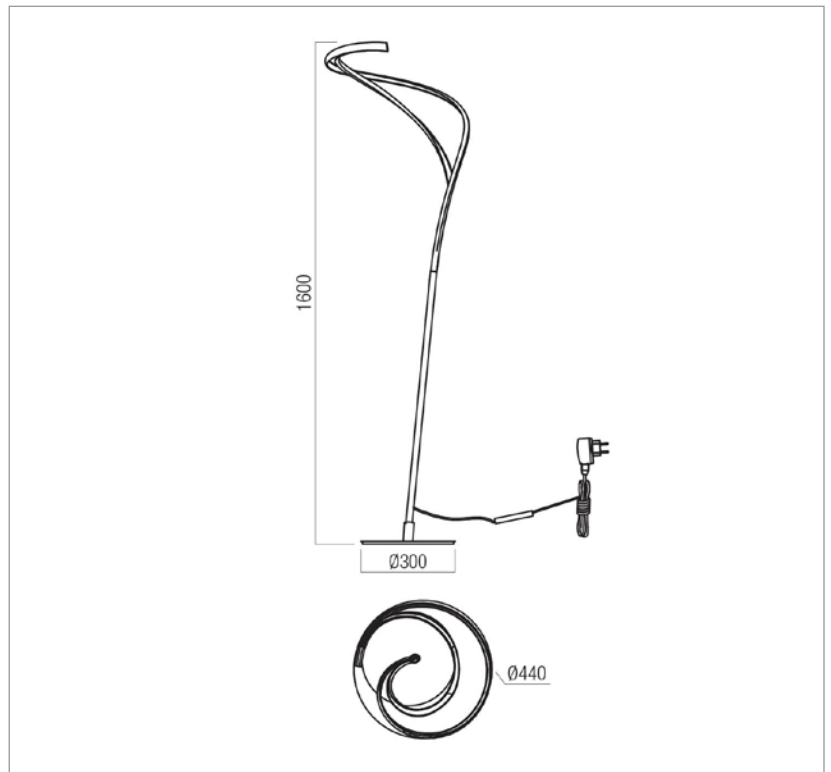

RO - Lampadar pentru interior, echipat cu LED-uri SMD, structură din metal și aluminiu vopsită în câmp electrostatic culoare negru mat, dispersor din PVC alb.

IT - Piantana per interni, dotata di LED SMD, struttura in metallo e alluminio verniciata a polveri colore nero opaco, diffusore in PVC bianco.

RU - Торшер для внутреннего освещения, оснащенный светодиодами SMD, с металлической и алюминиевой структурой, окрашенной в электростатическом поле в матово-черный цвет, и рассеивателем из опалового ПВХ.

HU - Beltéri, SMD LED-es állólámpa, matt fekete, porfestett fém és alumínium szerkezet, fehér PVC árnyékolóval.

BG - Подова лампа за интериор, оборудвана с LED-ове SMD, метална и алуминиева конструкция боядисана в електростатично поле в матово черно, бял PVC дифузер.

SK - Stojanová lampa do interiéru, vybavená SMD LED diódami, kovová a hliníková konštrukcia elektrostatičky lakovaná v pieskovej čiernej farbe, biely PVC difúzor.

Product type	Floor lamp
Input voltage	220-240V, 50/60Hz
Power	30W
Led type	SMD LED 2835 348 pcs x 0,08W
Color temperature	3000K
Led luminous flux	3300 lm
System luminous flux	2100 lm
CRI	80
OPTICS	-
Dimmable	TRIAC DIMMING BY FOOT SWITCH
Øuse (lm)	3300
Pon (w)	28.5
FTM	0.926
ηTM	107.22
Energy efficiency class	F
Warranty (years)	3
Protection class	Class II
IP rating	IP20

LED removal by a specialist **YES**
Driver removal by a specialist **YES**

Standards: EN 60598-1:2015 + A1:2018, EN 60598-2-1:2020, EN 60598-2-2:2012, EN 62493:2015, EN 62471:2008, EN 62031:2008 + A1:2013 + A2:2015, EN 60529:1992 + A2:2013, EN 55015:2019 + A11:2020, EN 61000-3-2:2019, EN 61000-3-3:2013 + A1:2019, EN 61547:2009.
Made in PRC.

REDO GROUP S.R.L.

Str. Alexei Tolstoi, nr. 12, Bacău - 600093, ROMÂNIA.

Tel: +40 0234 514 492 / 546 620. Fax: +40 0234 546 677.

www.redogroup.ro

Last update: 08/2024