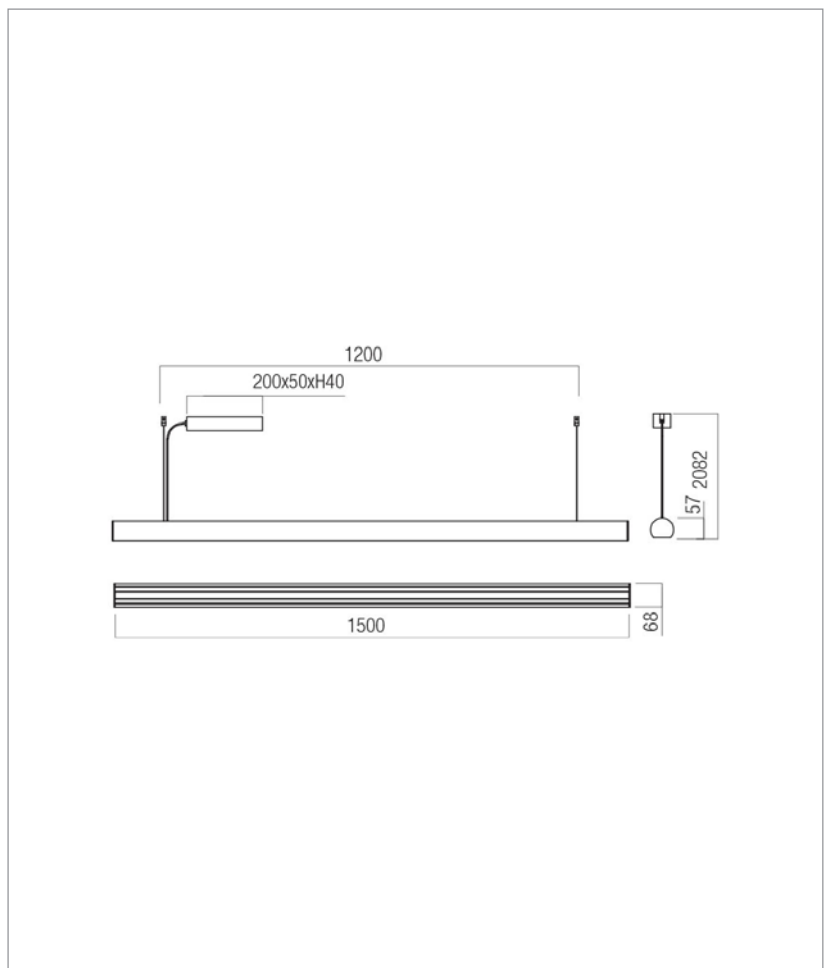

RU - Подвесной светильник для внутреннего освещения, оснащенный светодиодами SMD, с возможностью изменения цветовой температуры до 3000K и 4000K, а также диммируемым симистором. Корпус из экструдированного алюминия, окрашенный в матово-белый цвет, рассеиватель из сатинированного акрила.

HU - Beltéri, SMD LED-es függeszték, 3000K és 4000K színhőmérséklet változtatási lehetőséggel TRIAC-al. Fehér matt színre festett extrudált alumínium szerkezet, szatén akril diszperzór.

BG - Окачен осветител оборудван с LED-ове SMD, с възможност за избор на цвят температура 3000 K и 4000K, димируем TRIAC. Структура от екструдирани алуминий, боядисана в матово бяло, дифузер от сатениран акрил.

SK - Závesné svietidlo do interiéru vybavené SMD LED diódami, s možnosťou zmeny teploty farby 3000K a 4000K, stmievateľné TRIAC. Konštrukcia z extrudovaného hliníka natretá pieskovo bielou farbou, difúzor z saténového akrylu.

Product type	Suspension
Input voltage	220-240V, 50/60Hz
Power	35W
Led type	SMD LED 2835 78 pcs x 0,41W 3000K + 78 pcs x 0,41W 4000K
Color temperature	CCT 3000K/4000K
Led luminous flux	3000K: 3368 lm, 4000K: 3570 lm
System luminous flux	3000K: 2155 lm, 4000K: 2220 lm
CRI	≥90
OPTICS	-
Dimmable	Triac dimming
Øuse (lm)	3368
Pon (w)	35
FTM	0.926
ηTM	89.11
Energy efficiency class	F
Warranty (years)	3
Protection class	Class I
IP rating	IP20

LED removal by a specialist **Yes**
Driver removal by a specialist **Yes**

Standards: EN 60598-1:2015 + A1:2018, EN 60598-2-1:2020, EN 60598-2-2:2012, EN 62493:2015, EN 62471:2008, EN 62031:2008 + A1:2013 + A2:2015, EN 60529:1992 + A2:2013, EN 55015:2019 + A11:2020, EN 61000-3-2:2019, EN 61000-3-3:2013 + A1:2019, EN 61547:2009.
Made in PRC.