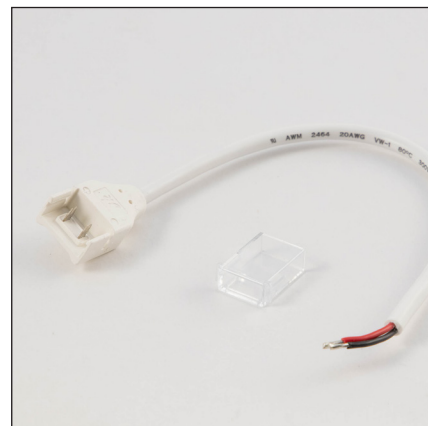

## General information / Informații generale / Informazioni generali

Operating temperature **-10 ÷ +50 °C**

Wight **0,01 kg**

## Description / Descriere / Descrizione

EN - Waterproof (IP65) power supply element for XSOLIS IP65, 220V AC LED strips, 10 mm width of PCB, 1 pc. / bag, equipped with power supply cable 2P, 180 mm length. Sealing during installation is done with the help of liquid silicone.

RO - Element de alimentare etanș (IP65) pentru benzile cu LED-uri XSOLIS IP65, 220V AC, grosime PCB 10 mm, 1 buc. / pungă, echipat cu cablu de alimentare 2P cu lungimea de 180 mm. Realizarea etanșării la montaj se realizează cu ajutorul siliconului lichid.

IT - Connettore di alimentazione stagno (IP65) per strisce LED XSOLIS IP65, 220 V AC, larghezza del PCB 10 mm, 1 pz. / sacchetto, equipaggiato con cavo di alimentazione 2P con lunghezza di 180 mm. La sigillatura durante l'installazione deve essere eseguita con l'aiuto di silicone liquido.