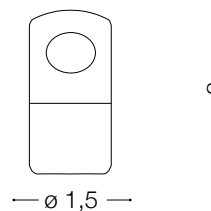

SUPPORTO CAVO

Accessories
Accessoires
Zubehör
Accesorios
Аксессуары

- 8021696143200 BIANCO
- 8021696143224 CROMO
- 8021696143217 NERO

— ø 1,5 —

REV 03/04/2018

IDEAL LUX s.r.l.

Via Taglio Destro 32
30035 Mirano (VE) Italy
www.ideal-lux.com